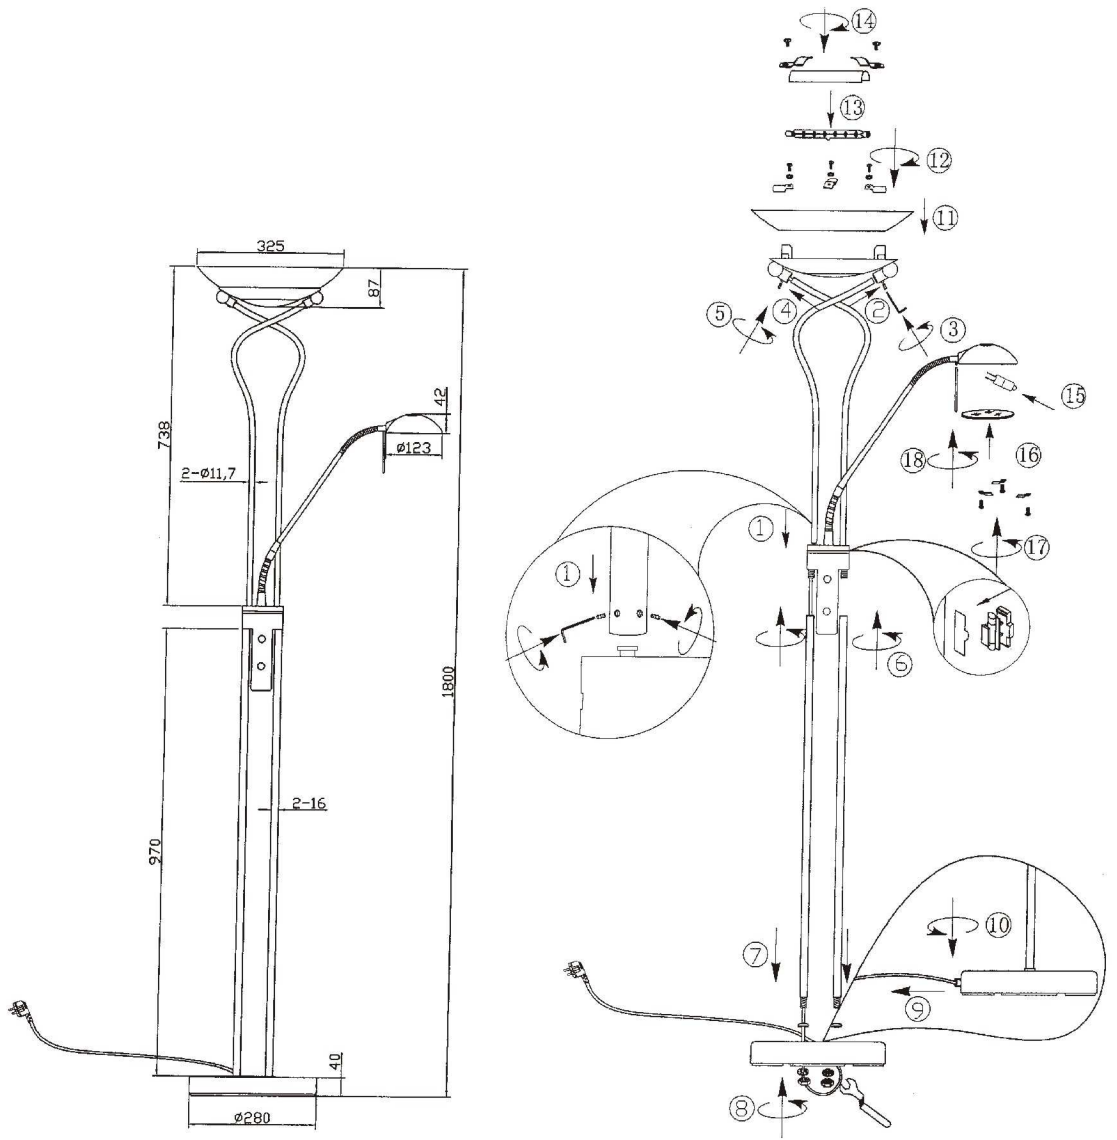

32003

MAXIMUM
220~240V 50Hz R7S 230W+
G9 40W

QAZQA