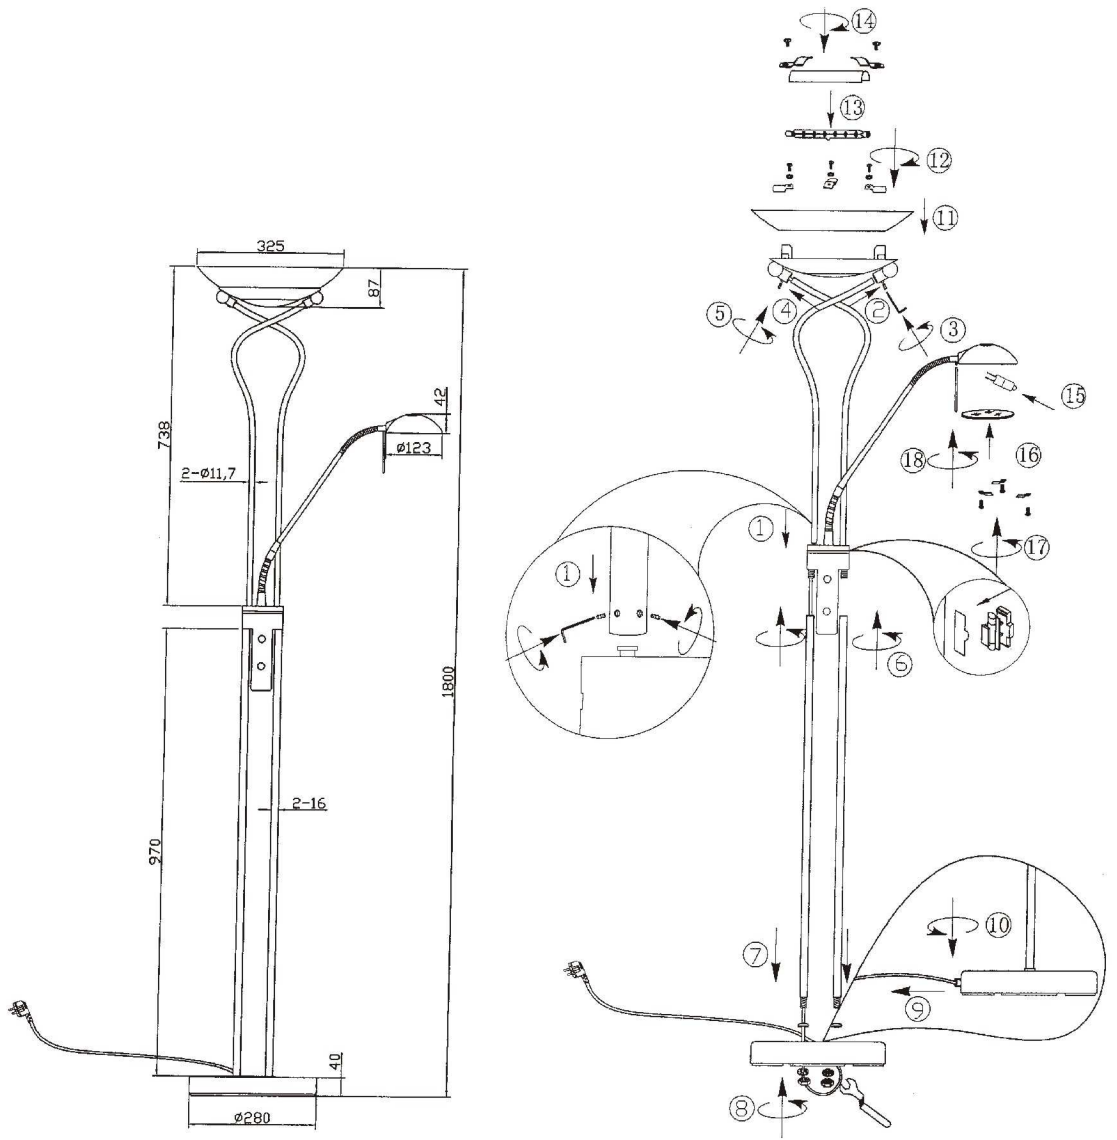

32002

MAXIMUM
220~240V 50Hz R7S 230W+
G9 40W

QAZQA