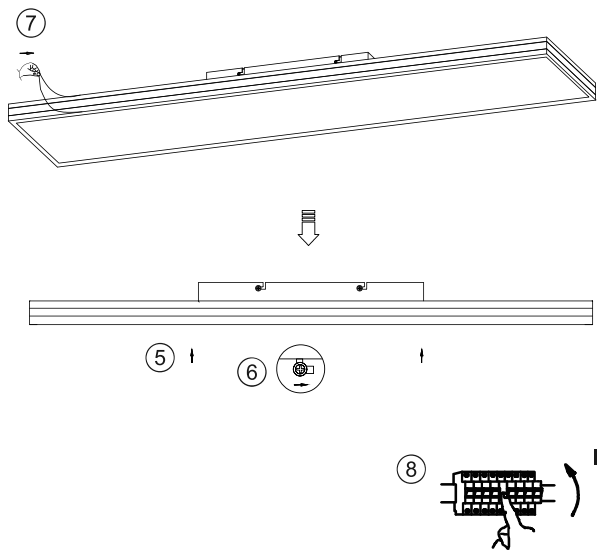

LED	24,5 W
	2.800 lm
	29 W
	1.550 lm
t	20.000 h
T <sub>K</sub>	2.700 - 5.000 K / RGB
	15.000 x
	< 0,5 s

998760	
	230V / 50Hz~
LED	1x LED-Board 14V DC/24,5W
1x	2x 1,5V AAA
	4x ↓ 4x

**DE Anleitung für die Fernbedienung**