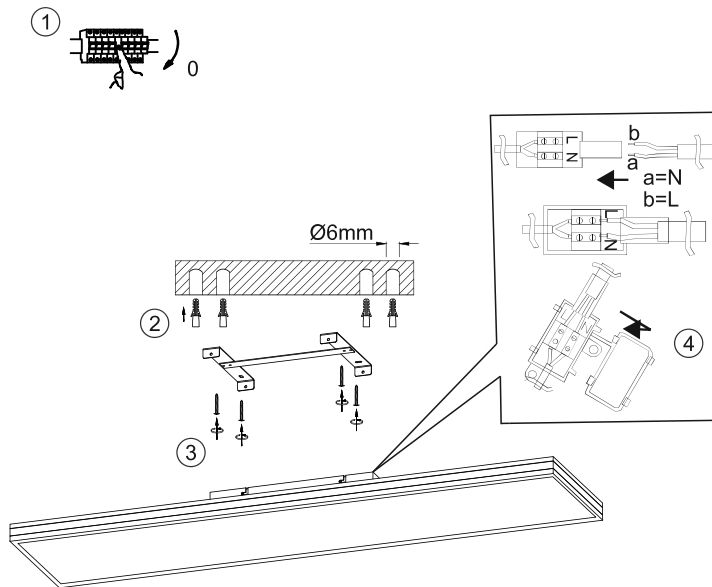

LED	24,5 W
	2.800 lm
	29 W
	1.550 lm
t	20.000 h
T <sub>K</sub>	2.700 - 5.000 K / RGB
	15.000 x
	< 0,5 s

998760	
	230V / 50Hz~
LED	1x LED-Board 14V DC/24,5W
1x	2x 1,5V AAA
	4x ↓ 4x

**DE Anleitung für die Fernbedienung**