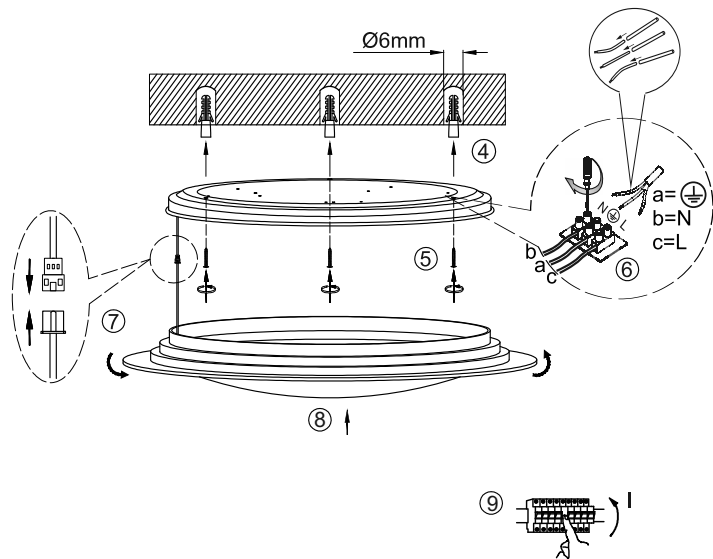

DE Funkfernbedienung Bedienungsanleitung

- kurz Drücken: Alles ausschalten
- kurz Drücken: CCT Funktion wird ein- / ausgeschaltet
  lang Drücken: Nachtlichtfunktion (warm weiß / 10% Helligkeit)
  Schalten Sie die Leuchte über die Fernbedienung aus, drücken Sie die Nachtlicht Taste erneut, um in den Nachtlichtmodus zu wechseln.
- Helligkeit / Geschwindigkeit einstellen:
  Erhöhen der Helligkeit, wenn nur weiß eingeschaltet ist.
  Erhöhen der Geschwindigkeit der RGB Farbmodi.
- CCT Steps: 3500 K - 5000 K - 2700 K
- Reduzieren der Farbtemperatur
- Erhöhen der Farbtemperatur

Helligkeit / Geschwindigkeit einstellen:
Reduzieren der Helligkeit, wenn nur weiß eingeschaltet ist.
Reduzieren der Geschwindigkeit der RGB Farbmodi

- RGB Farbmodus: Modus weiterschalten
- RGB Farbmodus: Modus zurückschalten
- RGB Ein- / Ausschalten
- RGB
- RGB Farbwechsel starten / stoppen