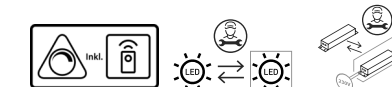

LED	19 W 2.150 lm	2,5 W 23 W 1.200 lm
t	20.000 h	20.000 h
T_c	2.700 - 5.000 K	RGB
	15.000 x	15.000 x
	<0,5 s	<0,5 s