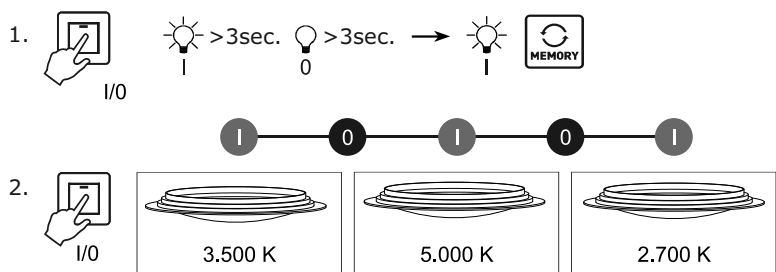

EN Radio remote control operating instructions

- short press: switch all off
- short press: CCT function is switched on / off
  long press: night light function (warm white / 10% brightness)
  Turn off the light using the remote control, press the night light button again to switch to night light mode.
- Set brightness / speed:
  Increase the brightness when only white is switched on.
  Increase the speed of the RGB color modes.
- CCT Steps: 3500 K - 5000 K - 2700 K
- Reduce the color temperature
- Increase the color temperature
- Set brightness / speed:
  Reduce the brightness if only white is switched on.
  Reduce the speed of the RGB color modes
- RGB color mode: switch mode
- RGB color mode: switch back mode
- Switch RGB on / off
- RGB
- Start / stop RGB color change