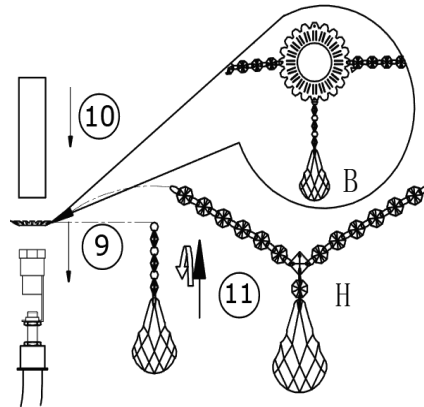

827983/827984/827985

230V / 50Hz~

8x E14 max. 40W

Paul Neuhaus

Paul Neuhaus
Olakenweg 36 • 59457 Werl
Germany