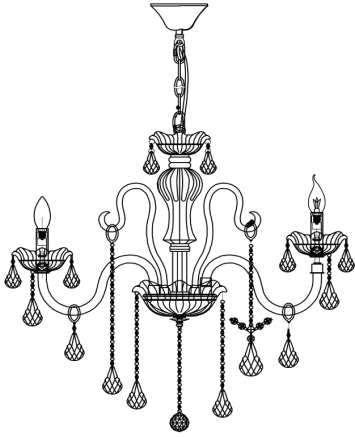

827983/827984/827985

230V / 50Hz~

8x E14 max. 40W

Paul Neuhaus

Paul Neuhaus
Olakenweg 36 • 59457 Werl
Germany