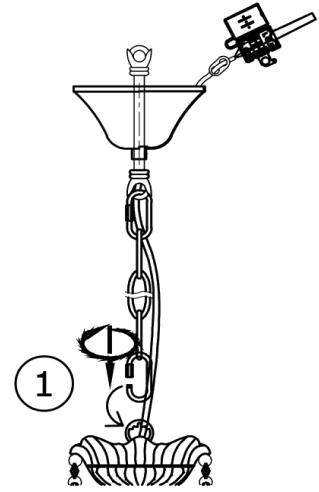

827983/827984/827985

230V / 50Hz~

8x E14 max. 40W

Paul Neuhaus

Paul Neuhaus
Olakenweg 36 • 59457 Werl
Germany