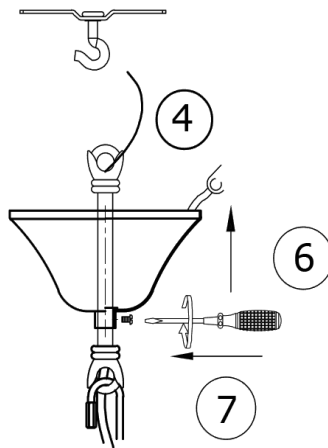

827983/827984/827985

230V / 50Hz~

8x E14 max. 40W

Paul Neuhaus

Paul Neuhaus
Olakenweg 36 • 59457 Werl
Germany