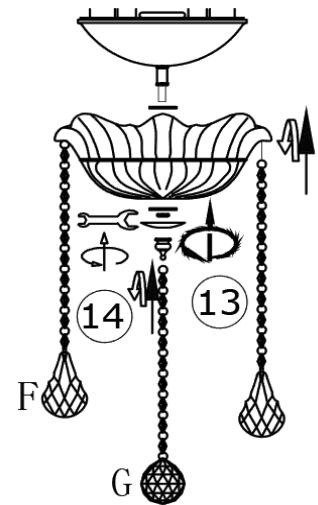

827983/827984/827985

230V / 50Hz~

8x E14 max. 40W

Paul Neuhaus

Paul Neuhaus
Olakenweg 36 • 59457 Werl
Germany