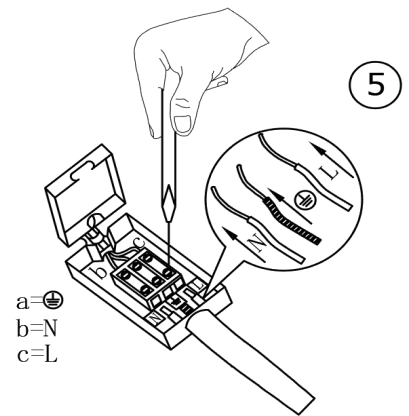

827983/827984/827985

230V / 50Hz~

8x E14 max. 40W

Paul Neuhaus

Paul Neuhaus
Olakenweg 36 • 59457 Werl
Germany