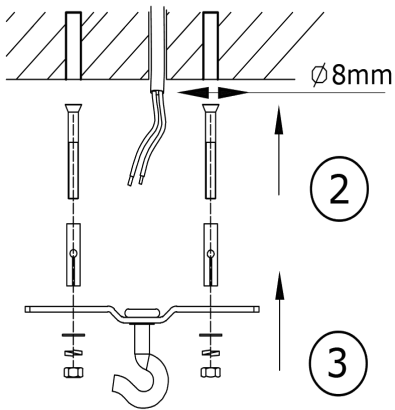

827983/827984/827985

230V / 50Hz~

8x E14 max. 40W

Paul Neuhaus

Paul Neuhaus
Olakenweg 36 • 59457 Werl
Germany