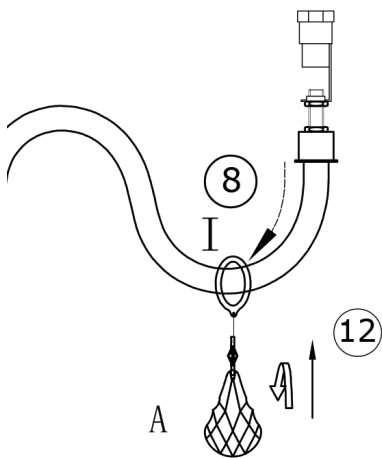

827983/827984/827985

230V / 50Hz~

8x E14 max. 40W

Paul Neuhaus

Paul Neuhaus
Olakenweg 36 • 59457 Werl
Germany