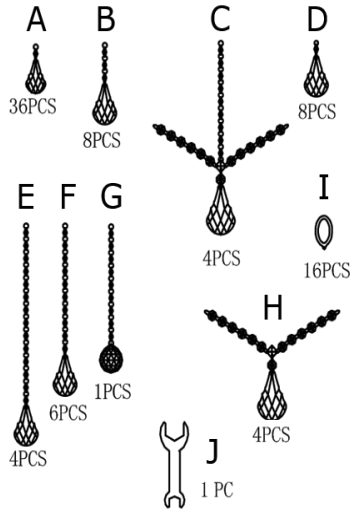

827983/827984/827985

230V / 50Hz~

8x E14 max. 40W

Paul Neuhaus

Paul Neuhaus
Olakenweg 36 • 59457 Werl
Germany