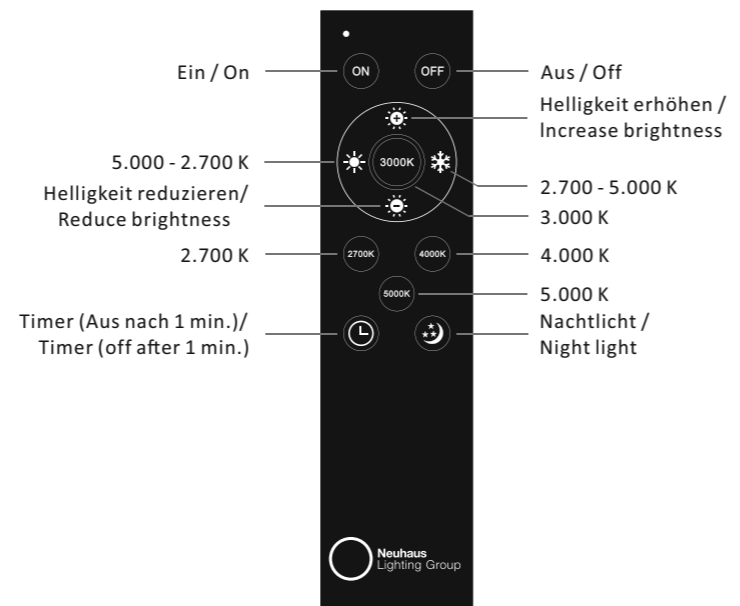

### Anlernen der Fernbedienung an die Leuchte

Schalten Sie die Leuchte über den Wandschalter ein. Drücken Sie innerhalb von 5 Sekunden die ON-Taste auf der Fernbedienung. Die Leuchte ist nun angelern und kann über die Fernbedienung gesteuert werden.