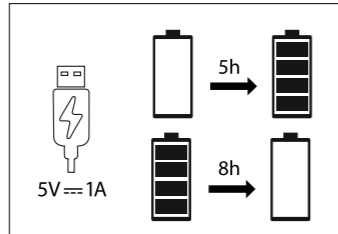

I/O
>4s (10%-100%)