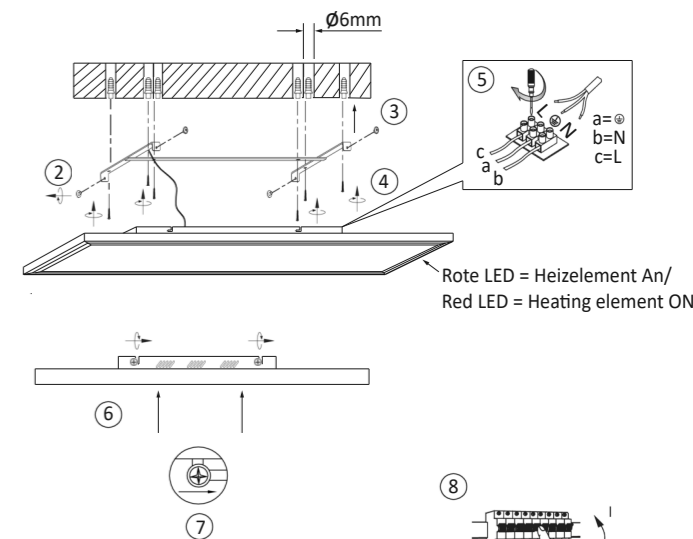

HU Ez a termék <E> energiahatákonysági osztályba tartozó fényforrást tartalmaz.

IT Questo prodotto contiene una sorgente luminosa della classe di efficienza energetica <E>.

LT Šis produktas yra su šviesos šaltiniu, kurio energinio efektyvumo klasė yra <E>.

LV Šis izstrādājums satur gaismas avotu, kas atbilst energoefektivitātes klasei <E>.

NL Dit product bevat een lichtbron van energie-efficiëntieklasse <E>.

NO Dette produktet inneholder en lyskilde i energieffektivitetsklasse <E>.

PL Produkt ten zawiera źródło światła o klasie efektywności energetycznej <E>.

PT Este produto contém uma fonte de luz da classe de eficiência energética <E>.

RO Acest produs conține o sursă de lumină din clasa de eficiență energetică <E>.

RU Данное изделие содержит источники света класса энергоэффективности <E>.

SK Tento výrobok obsahuje zdroj svetla triedy energetickej efektivity <E>.

SL Ta izdelek vsebuje svetlobni viri razreda energijske učinkovitosti <E>.

SR Ovaj proizvod sadrži izvori svjetlosti energetske klase <E>.

SV Denna produkt innehåller en ljuskälla i energieffektivitetsklass <E>.

TR Bu ürün, enerji verimliliği sınıfına sahip bir ışık kaynakları içerir <E>.

LED 43 W
5.700 lm
50 W
2.900 lm
t 25.000 h
T_K 2.700 - 5.000 K

15.000 h
<0,5 s

433 MHz
-6.27dBm