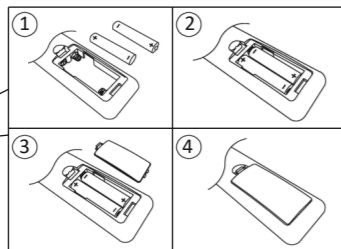

DE

Automatisches Abschalten:

Das Heizelement wird aus Sicherheitsgründen nach 12 Stunden automatisch abgeschaltet.

Bedienungshinweise:

Sollte Ihre Leuchte nicht an die mitgelieferte Fernbedienung angelernt sein, lernen Sie die Fernbedienung wie folgt an die Leuchte an:

Anlernen der Fernbedienung an die Leuchte:

Schalten Sie die Leuchte über den Wandschalter ein und halten Sie die ON/OFF Taste gedrückt. Wenn die Leuchte 3x aufblinkt, war das Anlernen erfolgreich.

Hinweis: Eine Fernbedienung kann nur einer Leuchte

zugeordnet werden. Wenn die Gekoppelte Fernbedienung durch eine neue ersetzt werden muss, wird die ursprüngliche Fernbedienung, automatisch ungültig.

Aus Sicherheitsgründen ertönt ein Piepton, bei Bedienung der Tasten auf der Fernbedienung für das Heizelement.

GB

Automatic shutdown:

The heating element will automatically shut down after 12 hours for safety reasons.

Operating instructions:

If your light is not assigned to the remote control, assign the remote control to the light as follows:

Assigning the remote control to the light:

Switch on the light via the wall switch and press and hold the ON/OFF button. If the light flashes 3 times, the matching was successful.

Note: Only one remote control can be assigned to a light. If the paired remote control has to be replaced by a new one, the original remote control will automatically be invalidated.

For safety reasons, a beep sounds when the buttons on the remote control for the heating element are operated