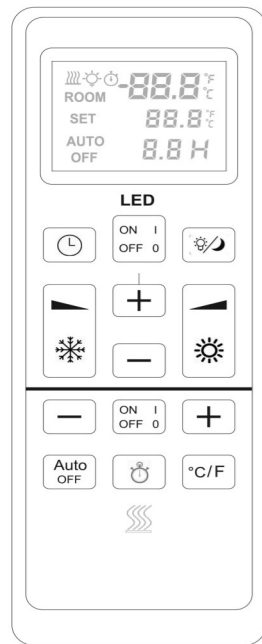

DE

Automatisches Abschalten:

Das Heizelement wird aus Sicherheitsgründen nach 12 Stunden automatisch abgeschaltet.

Bedienungshinweise:

Sollte Ihre Leuchte nicht an die mitgelieferte Fernbedienung angelernt sein, lernen Sie die Fernbedienung wie folgt an die Leuchte an:

Anlernen der Fernbedienung an die Leuchte:

Schalten Sie die Leuchte über den Wandschalter ein und halten Sie die ON/OFF Taste gedrückt. Wenn die Leuchte 3x aufblinkt, war das Anlernen erfolgreich.

Hinweis: Eine Fernbedienung kann nur einer Leuchte

zugeordnet werden. Wenn die Gekoppelte Fernbedienung durch eine neue ersetzt werden muss, wird die ursprüngliche Fernbedienung, automatisch ungültig.

Aus Sicherheitsgründen ertönt ein Piepton, bei Bedienung der Tasten auf der Fernbedienung für das Heizelement.

GB

Automatic shutdown:

The heating element will automatically shut down after 12 hours for safety reasons.

Operating instructions:

If your light is not assigned to the remote control, assign the remote control to the light as follows:

Assigning the remote control to the light:

Switch on the light via the wall switch and press and hold the ON/OFF button. If the light flashes 3 times, the matching was successful.

Note: Only one remote control can be assigned to a light. If the paired remote control has to be replaced by a new one, the original remote control will automatically be invalidated.

For safety reasons, a beep sounds when the buttons on the remote control for the heating element are operated