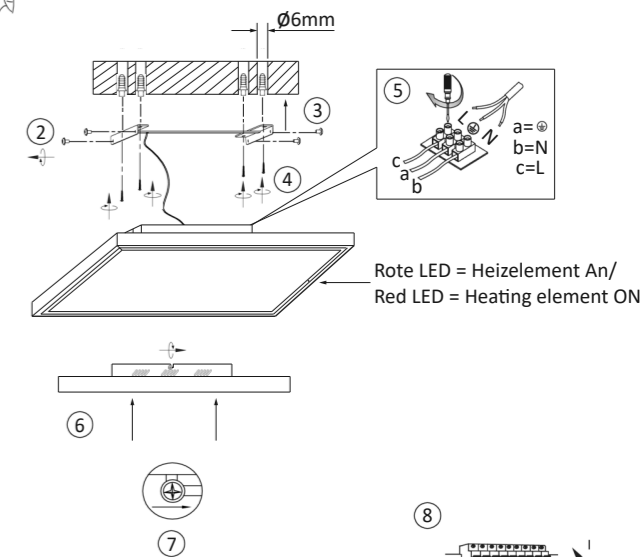

Rote LED = Heizelement An/
Red LED = Heating element ON