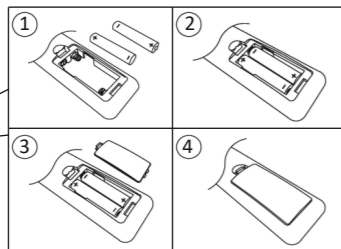

DE

Automatisches Abschalten:

Das Heizelement wird aus Sicherheitsgründen nach 12 Stunden automatisch abgeschaltet.

Bedienungshinweise:

Sollte Ihre Leuchte nicht an die mitgelieferte Fernbedienung angelern sein, lernen Sie die Fernbedienung wie folgt an die Leuchte an:

Anlernen der Fernbedienung an die Leuchte:

Schalten Sie die Leuchte über den Wandschalter ein und halten Sie die ON/OFF Taste gedrückt. Wenn die Leuchte 3x aufblinkt, war das Anlernen erfolgreich.

Hinweis: Eine Fernbedienung kann nur einer Leuchte

zugeordnet werden. Wenn die Gekoppelte Fernbedienung durch eine neue ersetzt werden muss, wird die ursprüngliche Fernbedienung, automatisch ungültig.

Aus Sicherheitsgründen ertönt ein Piepton, bei Bedienung der Tasten auf der Fernbedienung für das Heizelement.

GB

Automatic shutdown:

The heating element will automatically shut down after 12 hours for safety reasons.

Operating instructions:

If your light is not assigned to the remote control, assign the remote control to the light as follows:

Assigning the remote control to the light:

Switch on the light via the wall switch and press and hold the ON/OFF button. If the light flashes 3 times, the matching was successful.

Note: Only one remote control can be assigned to a light. If the paired remote control has to be replaced by a new one, the original remote control will automatically be invalidated.

For safety reasons, a beep sounds when the buttons on the remote control for the heating element are operated