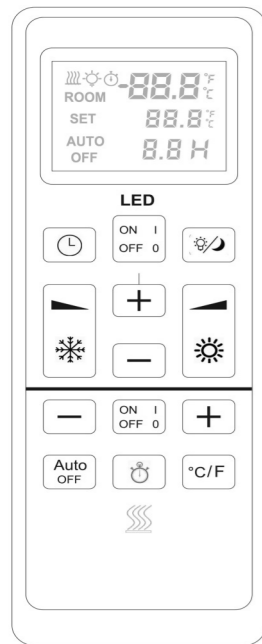

SV Denna produkt innehåller en ljuskälla i energieffektivitetsklass <E>.

TR Bu ürün, enerji verimliliği sınıfına sahip bir ışık kaynakları içerir <E>.

LED 35 W
4.200 lm
40 W
2.200 lm
t 25.000 h
T_K 2.700 - 5.000 K

15.000 h

<0,5 s

433 MHz
-6.27dBm

Rote LED = Heizelement An/
Red LED = Heating element ON

DE

Automatisches Abschalten:

Das Heizelement wird aus Sicherheitsgründen nach 12 Stunden automatisch abgeschaltet.

Bedienungshinweise: