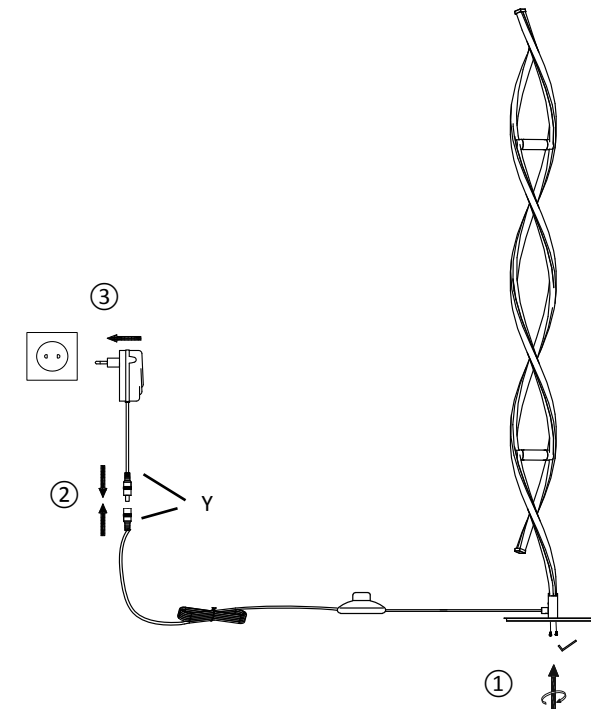

LED 22 W
3.128 lm
25 W
1.700 lm
t 20.000 h
T_k 3.000 K
15.000 x
< 0,5 s

837169

230V / 50Hz~

LED 1x LED-Board 24V DC/22W

1x

<0,5 s On/Off
<0,5 s An/Aus

100%-10%