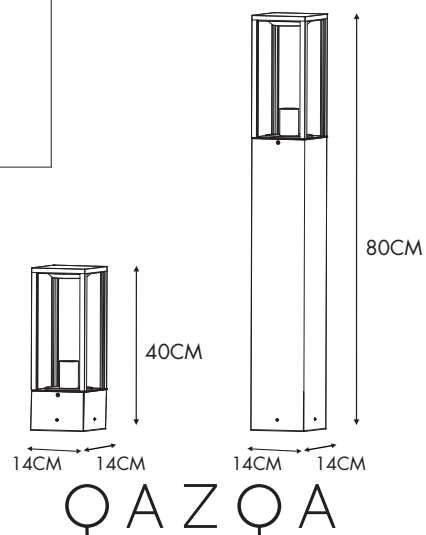

INSTRUCTION MANUAL

Charlois P40/P80 Rusty
105186/105187

Charlois P40/P80 Antic Gold
106379/106380

Charlois P40/P80 Black Ribble
106643/106644

Overall Size:

FittinQ B.V.

Smaragdweg 52, 5527 LB Hapert, The Netherlands
www.qazqa.nl