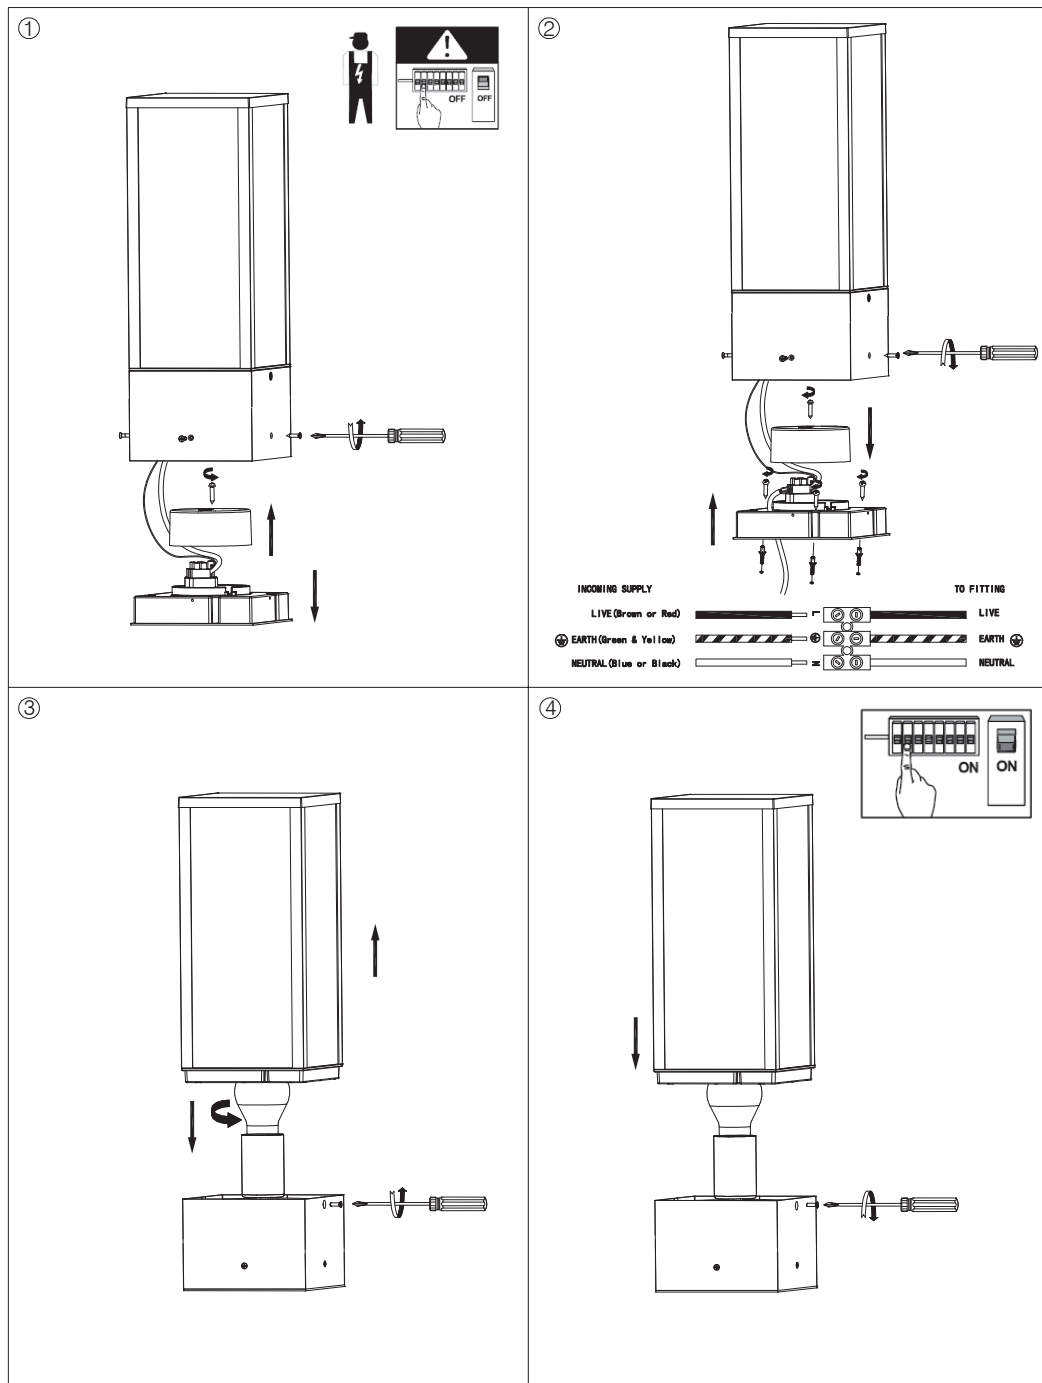

INSTRUCTION MANUAL

Charlois P40/P80 Rusty
105186/105187

Charlois P40/P80 Antic Gold
106379/106380

Charlois P40/P80 Black Ribble
106643/106644

Overall Size:

FittinQ B.V.

Smaragdweg 52, 5527 LB Hapert, The Netherlands
www.qazqa.nl