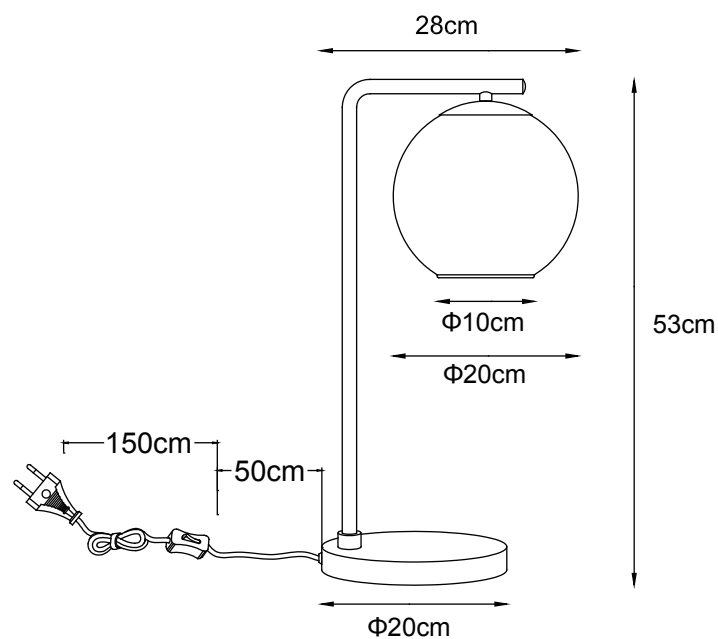

INSTRUCTION MANUAL

Bert TL Gold
106780

Overall Sizes :

FittinQ B.V.

Smaragdweg 52, 5527 LB Hapert, The Netherlands
www.qazqa.nl

QAZQA