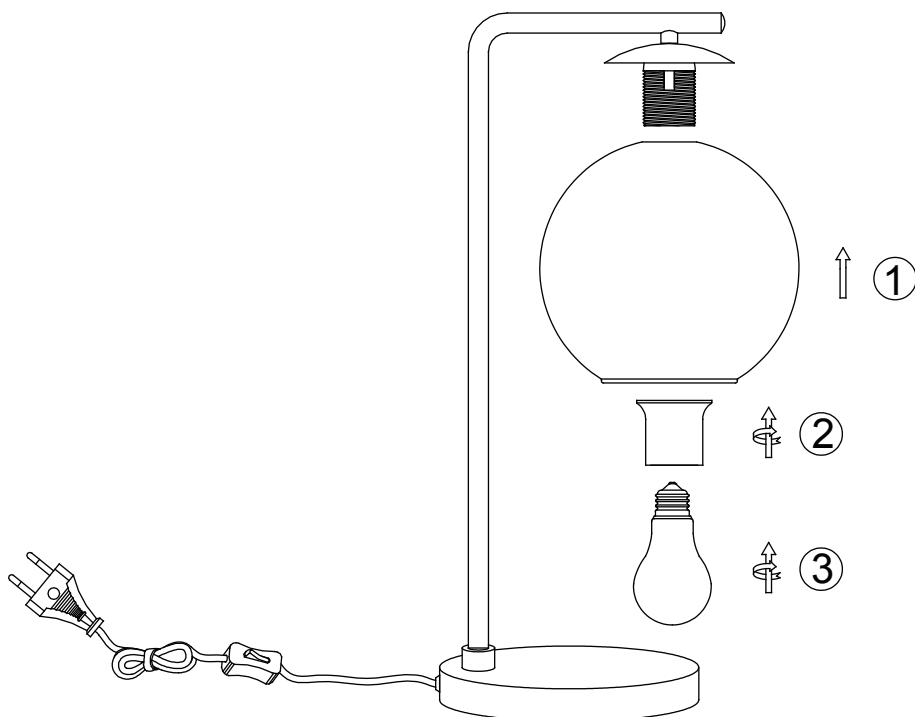

INSTRUCTION MANUAL

Bert TL Gold
106780

Overall Sizes :

FittinQ B.V.

Smaragdweg 52, 5527 LB Hapert, The Netherlands
www.qazqa.nl

QAZQA