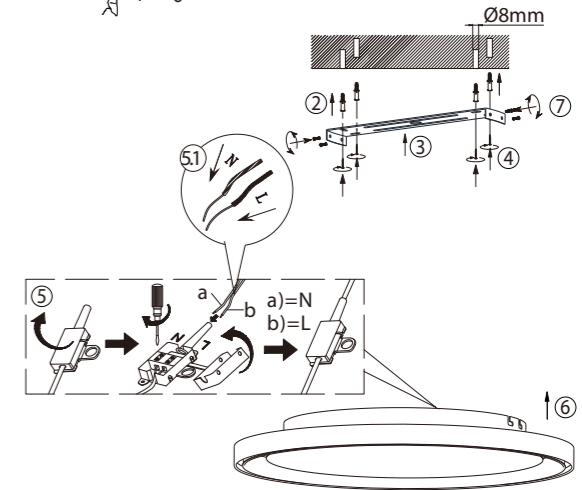

LED 20 W
2.650 lm
23,5 W
800 lm
t 25.000 h
T_k 3.000 K
15.000 x
<0,5 s

998392		
	230V / 50Hz~	
LED	1x LED-Board 36,4V DC / 20W	
4x	4x	1x

1/0

100%

50%

12%