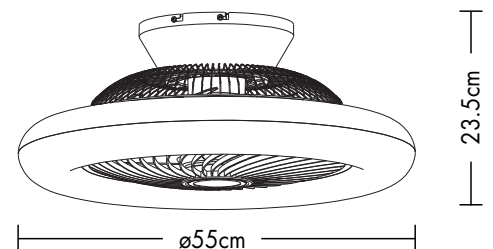

## Clima CL Wood 106563

Ceiling Fan lamp  
incl. LED QL7001008  
3x1450lm Module  
2000lm Lamp  
3x13.5W LED Module  
40W Lamp  
220-240V~50Hz  
3000-6500-4000K  
CRI > 80  
30000 h  
15000 ON/OFF

Overall Sizes:

# 106563

3x13.5W LED

incl. LED Board: QL7001008

220-240V~50Hz

|   | QR   | EAN                  |
|---|--|----------------------|
| <p><b>(DE)</b> Dieses Produkt enthält eine Lichtquelle der Energieeffizienzklasse F<br/><b>(EN)</b> This product contains a light source of energy efficiency class F<br/><b>(FR)</b> Ce produit comprend une source de lumière de classe d'efficacité énergétique F<br/><b>(NL)</b> Dit product bevat een lichtbron van energie-efficiëntieklasse F<br/><b>(PL)</b> Produkt ten zawiera źródło światła o klasie efektywności energetycznej F<br/><b>(NO)</b> Dette produktet inneholder en lyskilde i energieeffektivitetsklasse F<br/><b>(DK)</b> Dette produkt indeholder en lyskilde af energieeffektklasse F<br/><b>(SE)</b> Denna produkt innehåller en ljuskälla i energieffektivitetsklass F<br/><b>(FI)</b> Tämä tuote sisältää energiatehokkuusluokan F valonlähteen<br/><b>(IT)</b> Questo prodotto contiene una sorgente luminosa della classe di efficienza energetica F<br/><b>(ES)</b> Este producto contiene una fuente de luz de la clase de eficiencia energética F<br/><b>(CZ)</b> Tento výrobek obsahuje světelný zdroj třídy energetické účinnosti F<br/><b>(PT)</b> Este produto contém uma fonte de luz da classe de eficiência energética F<br/><b>(GR)</b> Αυτό το προϊόν περιέχει μια φωτεινή πηγή ενεργειακής απόδοσης κλάσης F<br/><b>(SK)</b> Tento výrobok obsahuje zdroj svetla triedy energetickej efektivity F</p> |  | <b>8718881148941</b> |