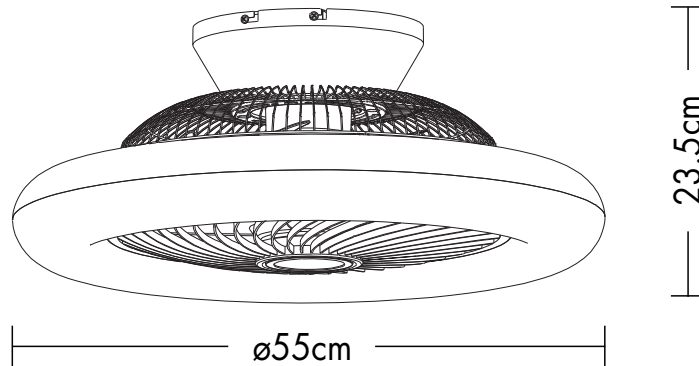

## Clima CL Wood 106563

Ceiling Fan lamp  
incl. LED QL7001008  
3x1450lm Module  
2000lm Lamp  
3x13.5W LED Module  
40W Lamp  
220-240V~50Hz  
3000-6500-4000K  
CRI > 80  
30000 h  
15000 ON/OFF

Overall Sizes:

# 106563

3x13.5W LED

incl. LED Board: QL7001008

220-240V~50Hz

|   | QR   | EAN                  |
|---|--|----------------------|
| <p><b>(DE)</b> Dieses Produkt enthält eine Lichtquelle der Energieeffizienzklasse F<br/><b>(EN)</b> This product contains a light source of energy efficiency class F<br/><b>(FR)</b> Ce produit comprend une source de lumière de classe d'efficacité énergétique F<br/><b>(NL)</b> Dit product bevat een lichtbron van energie-efficiëntieklasse F<br/><b>(PL)</b> Produkt ten zawiera źródło światła o klasie efektywności energetycznej F<br/><b>(NO)</b> Dette produktet inneholder en lyskilde i energieeffektivitetsklasse F<br/><b>(DK)</b> Dette produkt indeholder en lyskilde af energieeffektklasse F<br/><b>(SE)</b> Denna produkt innehåller en ljuskälla i energieffektivitetsklass F<br/><b>(FI)</b> Tämä tuote sisältää energiatehokkuusluokan F valonlähteen<br/><b>(IT)</b> Questo prodotto contiene una sorgente luminosa della classe di efficienza energetica F<br/><b>(ES)</b> Este producto contiene una fuente de luz de la clase de eficiencia energética F<br/><b>(CZ)</b> Tento výrobek obsahuje světelný zdroj třídy energetické účinnosti F<br/><b>(PT)</b> Este produto contém uma fonte de luz da classe de eficiência energética F<br/><b>(GR)</b> Αυτό το προϊόν περιέχει μια φωτεινή πηγή ενεργειακής απόδοσης κλάσης F<br/><b>(SK)</b> Tento výrobok obsahuje zdroj svetla triedy energetickej efektivity F</p> |  | <b>8718881148941</b> |