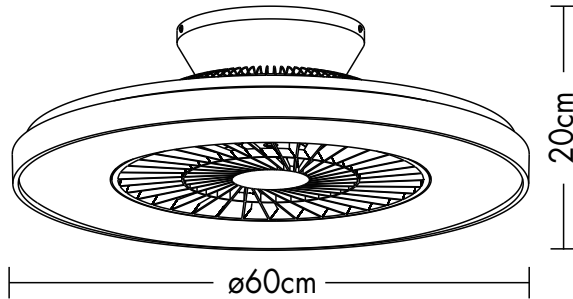

INSTRUCTION MANUAL

Climo Star CL Wood 106562

Ceiling Fan lamp
incl. LED QL7001051
6x650lm Module
1600lm Lamp
6x6.6W LED Module
40W Lamp
220-240V~50Hz
3000-6500-4000K
CRI > 80
30000 h
15000 ON/OFF

Overall Sizes:

106562

6x6.6W LED

incl. LED Board: QL7001051

220-240V~50Hz

	QR	EAN
<p>(DE) Dieses Produkt enthält eine Lichtquelle der Energieeffizienzklasse F (EN) This product contains a light source of energy efficiency class F (FR) Ce produit comprend une source de lumière de classe d'efficacité énergétique F (NL) Dit product bevat een lichtbron van energie-efficiëntieklasse F (PL) Produkt ten zawiera źródło światła o klasie efektywności energetycznej F (NO) Dette produktet inneholder en lyskilde i energieeffektivitetsklasse F (DK) Dette produkt indeholder en lyskilde af energieeffektklasse F (SE) Denna produkt innehåller en ljuskälla i energieffektivitetsklass F (FI) Tämä tuote sisältää energiatehokkuusluokan F valonlähteen (IT) Questo prodotto contiene una sorgente luminosa della classe di efficienza energetica F (ES) Este producto contiene una fuente de luz de la clase de eficiencia energética F (CZ) Tento výrobek obsahuje světelný zdroj třídy energetické účinnosti F (PT) Este produto contém uma fonte de luz da classe de eficiência energética F (GR) Αυτό το προϊόν περιέχει μια φωτεινή πηγή ενεργειακής απόδοσης κλάσης F (SK) Tento výrobok obsahuje zdroj svetla triedy energetickej efektivity F</p>		8718881148934