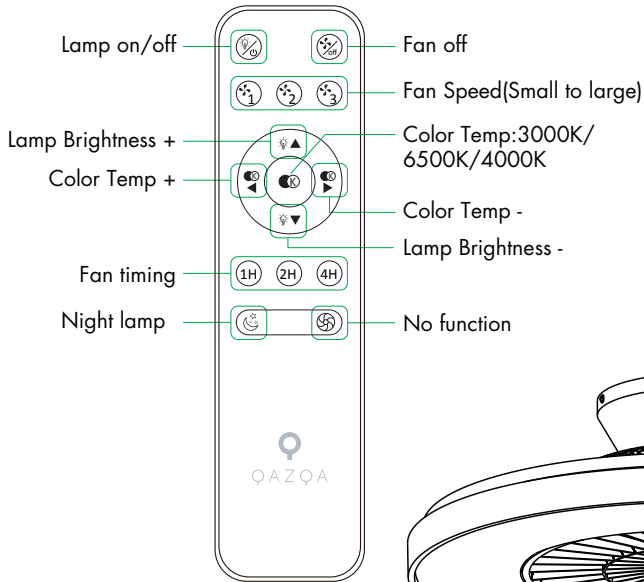

INSTRUCTION MANUAL

Climo Star CL Wood 106562

Ceiling Fan lamp
incl. LED QL7001051
6x650lm Module
1600lm Lamp
6x6.6W LED Module
40W Lamp
220-240V~50Hz
3000-6500-4000K
CRI > 80
30000 h
15000 ON/OFF

Overall Sizes:

106562

6x6.6W LED

incl. LED Board: QL7001051

220-240V~50Hz

	QR	EAN
<p>(DE) Dieses Produkt enthält eine Lichtquelle der Energieeffizienzklasse F (EN) This product contains a light source of energy efficiency class F (FR) Ce produit comprend une source de lumière de classe d'efficacité énergétique F (NL) Dit product bevat een lichtbron van energie-efficiëntieklasse F (PL) Produkt ten zawiera źródło światła o klasie efektywności energetycznej F (NO) Dette produktet inneholder en lyskilde i energieeffektivitetsklasse F (DK) Dette produkt indeholder en lyskilde af energieeffektklasse F (SE) Denna produkt innehåller en ljuskälla i energieffektivitetsklass F (FI) Tämä tuote sisältää energiatehokkuusluokan F valonlähteen (IT) Questo prodotto contiene una sorgente luminosa della classe di efficienza energetica F (ES) Este producto contiene una fuente de luz de la clase de eficiencia energética F (CZ) Tento výrobek obsahuje světelný zdroj třídy energetické účinnosti F (PT) Este produto contém uma fonte de luz da classe de eficiência energética F (GR) Αυτό το προϊόν περιέχει μια φωτεινή πηγή ενεργειακής απόδοσης κλάσης F (SK) Tento výrobok obsahuje zdroj svetla triedy energetickej efektivity F</p>		8718881148934