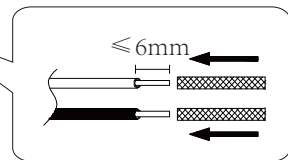

INSTRUCTION MANUAL

Climo Star CL Wood 106562

Ceiling Fan lamp
incl. LED QL7001051
6x650lm Module
1600lm Lamp
6x6.6W LED Module
40W Lamp
220-240V~50Hz
3000-6500-4000K
CRI > 80
30000 h
15000 ON/OFF

Overall Sizes:

106562

6x6.6W LED

incl. LED Board: QL7001051

220-240V~50Hz

	QR	EAN
<p>(DE) Dieses Produkt enthält eine Lichtquelle der Energieeffizienzklasse F (EN) This product contains a light source of energy efficiency class F (FR) Ce produit comprend une source de lumière de classe d'efficacité énergétique F (NL) Dit product bevat een lichtbron van energie-efficiëntieklasse F (PL) Produkt ten zawiera źródło światła o klasie efektywności energetycznej F (NO) Dette produktet inneholder en lyskilde i energieeffektivitetsklasse F (DK) Dette produkt indeholder en lyskilde af energieeffektklasse F (SE) Denna produkt innehåller en ljuskälla i energieffektivitetsklass F (FI) Tämä tuote sisältää energiatehokkuusluokan F valonlähteen (IT) Questo prodotto contiene una sorgente luminosa della classe di efficienza energetica F (ES) Este producto contiene una fuente de luz de la clase de eficiencia energética F (CZ) Tento výrobek obsahuje světelný zdroj třídy energetické účinnosti F (PT) Este produto contém uma fonte de luz da classe de eficiência energética F (GR) Αυτό το προϊόν περιέχει μια φωτεινή πηγή ενεργειακής απόδοσης κλάσης F (SK) Tento výrobok obsahuje zdroj svetla triedy energetickej efektivity F</p>		8718881148934