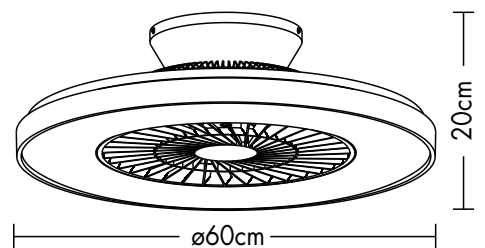

INSTRUCTION MANUAL

Climo Star CL Wood 106562

Ceiling Fan lamp
incl. LED QL7001051
6x650lm Module
1600lm Lamp
6x6.6W LED Module
40W Lamp
220-240V~50Hz
3000-6500-4000K
CRI > 80
30000 h
15000 ON/OFF

Overall Sizes:

106562

6x6.6W LED

incl. LED Board: QL7001051

220-240V~50Hz

	QR	EAN
<p>(DE) Dieses Produkt enthält eine Lichtquelle der Energieeffizienzklasse F (EN) This product contains a light source of energy efficiency class F (FR) Ce produit comprend une source de lumière de classe d'efficacité énergétique F (NL) Dit product bevat een lichtbron van energie-efficiëntieklasse F (PL) Produkt ten zawiera źródło światła o klasie efektywności energetycznej F (NO) Dette produktet inneholder en lyskilde i energieeffektivitetsklasse F (DK) Dette produkt indeholder en lyskilde af energieeffektklasse F (SE) Denna produkt innehåller en ljuskälla i energieffektivitetsklass F (FI) Tämä tuote sisältää energiatehokkuusluokan F valonlähteen (IT) Questo prodotto contiene una sorgente luminosa della classe di efficienza energetica F (ES) Este producto contiene una fuente de luz de la clase de eficiencia energética F (CZ) Tento výrobek obsahuje světelný zdroj třídy energetické účinnosti F (PT) Este produto contém uma fonte de luz da classe de eficiência energética F (GR) Αυτό το προϊόν περιέχει μια φωτεινή πηγή ενεργειακής απόδοσης κλάσης F (SK) Tento výrobok obsahuje zdroj svetla triedy energetickej efektivity F</p>		8718881148934