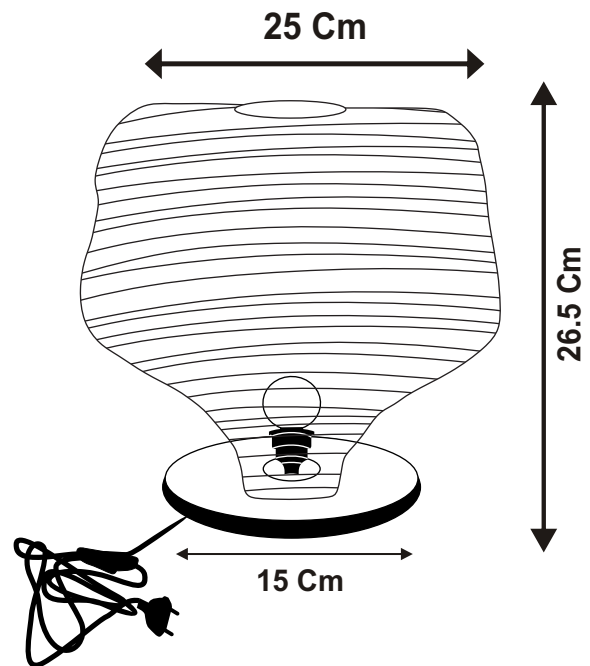

Final Product

FittinQ B.V.

Smaragdweg 52, 5527 LB Hapert, The Netherlands
www.qazqa.nl

QAZQA