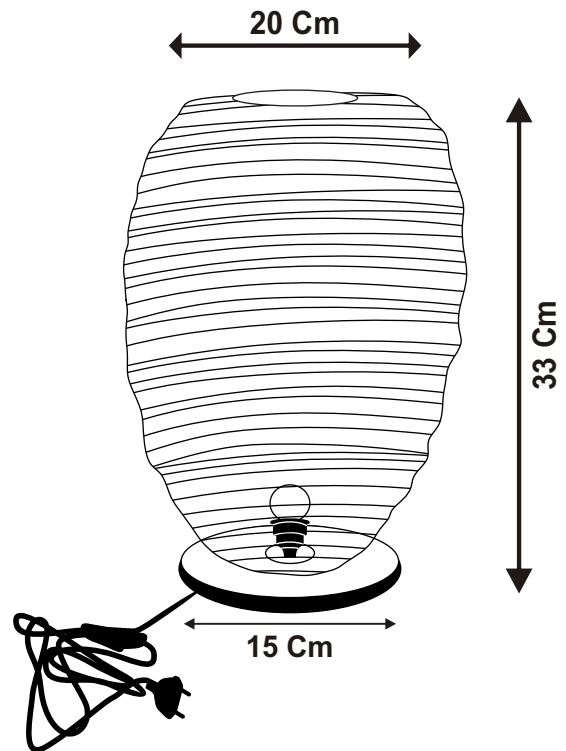

INSTRUCTION MANUAL

Sarella TL 30 Copper 106471

Final Product

FittinQ B.V.

Smaragdweg 52, 5527 LB Hapert, The Netherlands
www.qazqa.nl

QAZQA