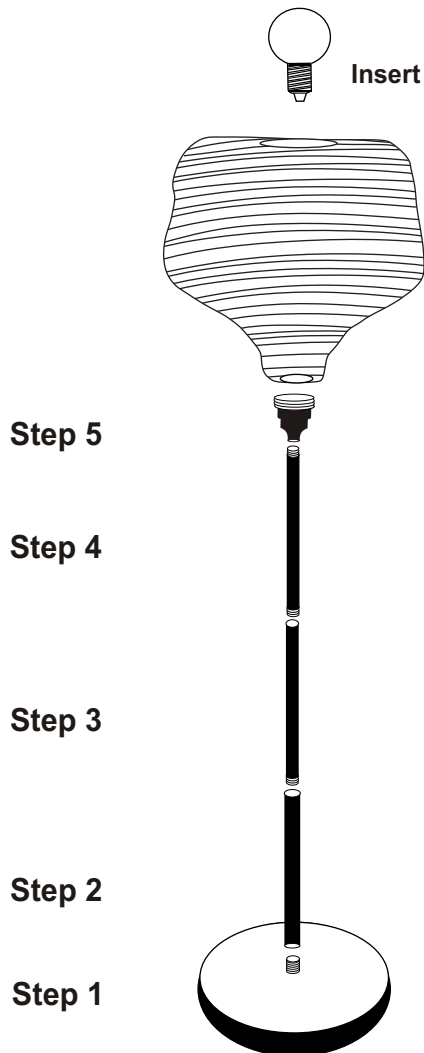

INSTRUCTION MANUAL

Sarella FL 26 Black 106470

Final Product

FittinQ B.V.

Smaragdweg 52, 5527 LB Hapert, The Netherlands
www.qazqa.nl

QAZQA