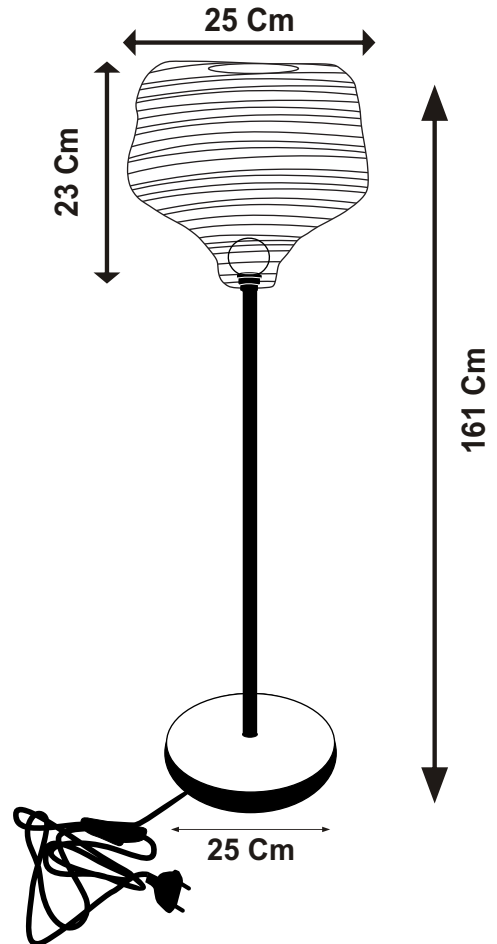

INSTRUCTION MANUAL

Sarella FL 26 Black 106470

Final Product

FittinQ B.V.

Smaragdweg 52, 5527 LB Hapert, The Netherlands
www.qazqa.nl

QAZQA