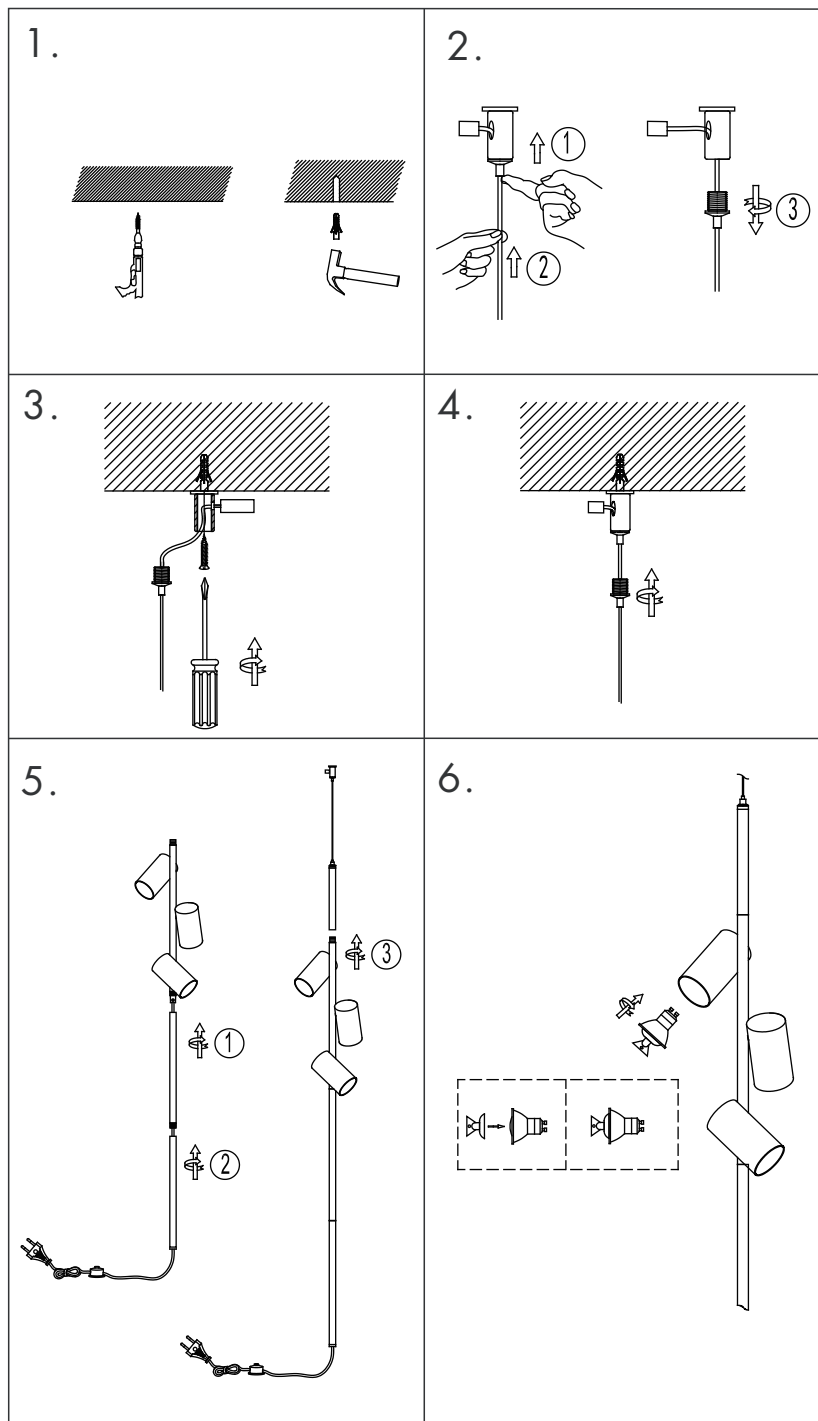

INSTRUCTION MANUAL

Jeana Luxe HL 3 Black
105974

Overall Sizes :

FittinQ B.V.

Smaragdweg 52, 5527 LB Hapert, The Netherlands
www.qazqa.nl

QAZQA