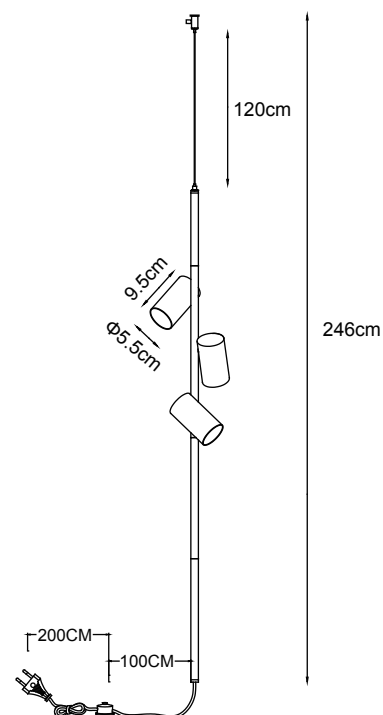

INSTRUCTION MANUAL

Jeana Luxe HL 3 Black
105974

Overall Sizes :

FittinQ B.V.

Smaragdweg 52, 5527 LB Hapert, The Netherlands
www.qazqa.nl

QAZQA