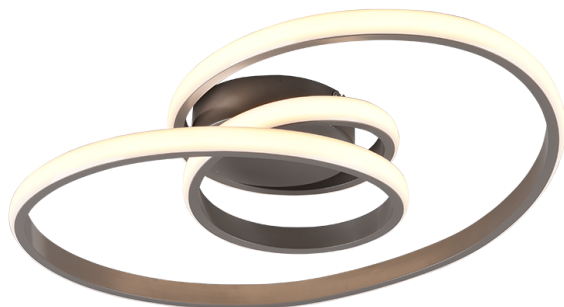

Plafonnière

SANSA – R62751107

incl. 1x SMD LED, 18,5W · 1x 2050lm, 3000K

- Réglable avec interrupteur
- Montage au plafond
- Ne convient pas pour variateur externe
- IP20

De opvallende lampen van de serie SANSA overtuigen met hun gebogen design. Bestaand uit een doorlopend lichtelement wordt de plafondlamp een centraal element in uw woonzone. Via de geïntegreerde SWITCH-dimmer kan de lamp met behulp van een gewone lichtschakelaar in drie helderheidsniveaus (100%, 50% en 25%) geschakeld worden. De moderne lamp is ook in uitgeschakelde toestand een verfijnd decoratief element en zet uw interieur vakkundig in scène. Het chique kleurenschema in mat nikkel rondt het uitzicht van de lamp optimaal af. Daarnaast heeft de lamp een moderne ledtechnologie die gekenmerkt wordt door een hoge lichtkwaliteit en energie-efficiëntie. In vergelijking met gewone halogeenlampen kan er tot 80% bespaard worden op energiekosten. Daarnaast hebben ledlampen een lange levensduur, produceren minder warmte en zijn milieuvriendelijk.

Materiaal Constructie

Metaal · Nikkel mat

Productafmetingen

Breedte: 53cm
Hoogte: 17cm
Diepte: 43cm
Gewicht: 1,3kg

Technische gegevens

Lichtbronnen: SMD – LED (geïntegreerd)
Watt: 18,5W
Lumen: 1x 2050lm
Kelvin: 3000K
Kleurweergave index (CRI): > 80 CRI
Levensduur: 25000H
Schakelcycli: 15000x ON/OFF