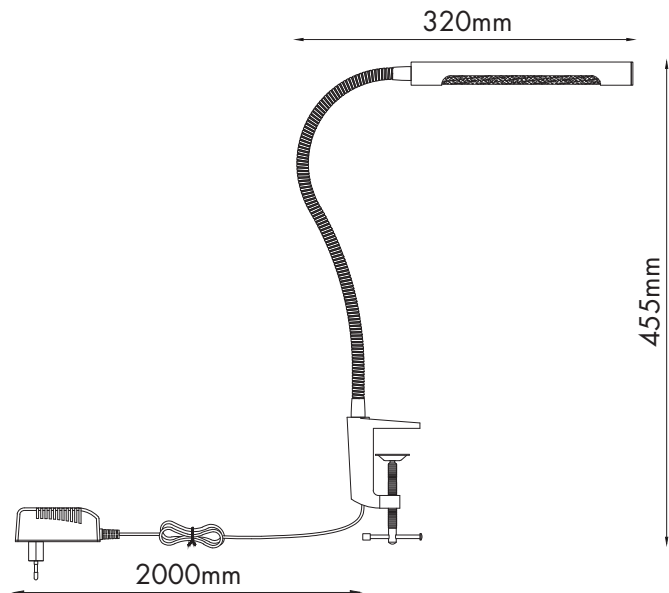

INSTRUCTION MANUAL

Lionard TL
105650/105651/105652/105653

Table lamp
incl. LED QL7001081
680lm Module
409lm Lamp
6.5W LED Module
6W Lamp
220-240V~50Hz
2700K
CRI>80
30000 h
15000 ON/OFF

Overall Sizes:

105653

6.5W LED

incl. LED Board: QL7001081

220-240V~50Hz

<p>(DE) Dieses Produkt enthält eine Lichtquelle der Energieeffizienzklasse F (EN) This product contains a light source of energy efficiency class F (FR) Ce produit comprend une source de lumière de classe d'efficacité énergétique F (NL) Dit product bevat een lichtbron van energie-efficiëntieklasse F (PL) Produkt ten zawiera źródło światła o klasie efektywności energetycznej F (NO) Dette produktet inneholder en lyskilde i energieeffektivitetsklasse F (DK) Dette produkt indeholder en lyskilde af energieeffektklasse F (SE) Denna produkt innehåller en ljuskälla i energieffektivitetsklass F (FI) Tämä tuote sisältää energiatehokkuusluokan F valonlähteen (IT) Questo prodotto contiene una sorgente luminosa della classe di efficienza energetica F (ES) Este producto contiene una fuente de luz de la clase de eficiencia energética F (CZ) Tento výrobek obsahuje světelný zdroj třídy energetické účinnosti F (PT) Este produto contém uma fonte de luz da classe de eficiência energética F (GR) Αυτό το προϊόν περιέχει μια φωτεινή πηγή ενεργειακής απόδοσης κλάσης F (SK) Tento výrobok obsahuje zdroj svetla triedy energetickej efektivity F</p>	QR	EAN
		8718881139864