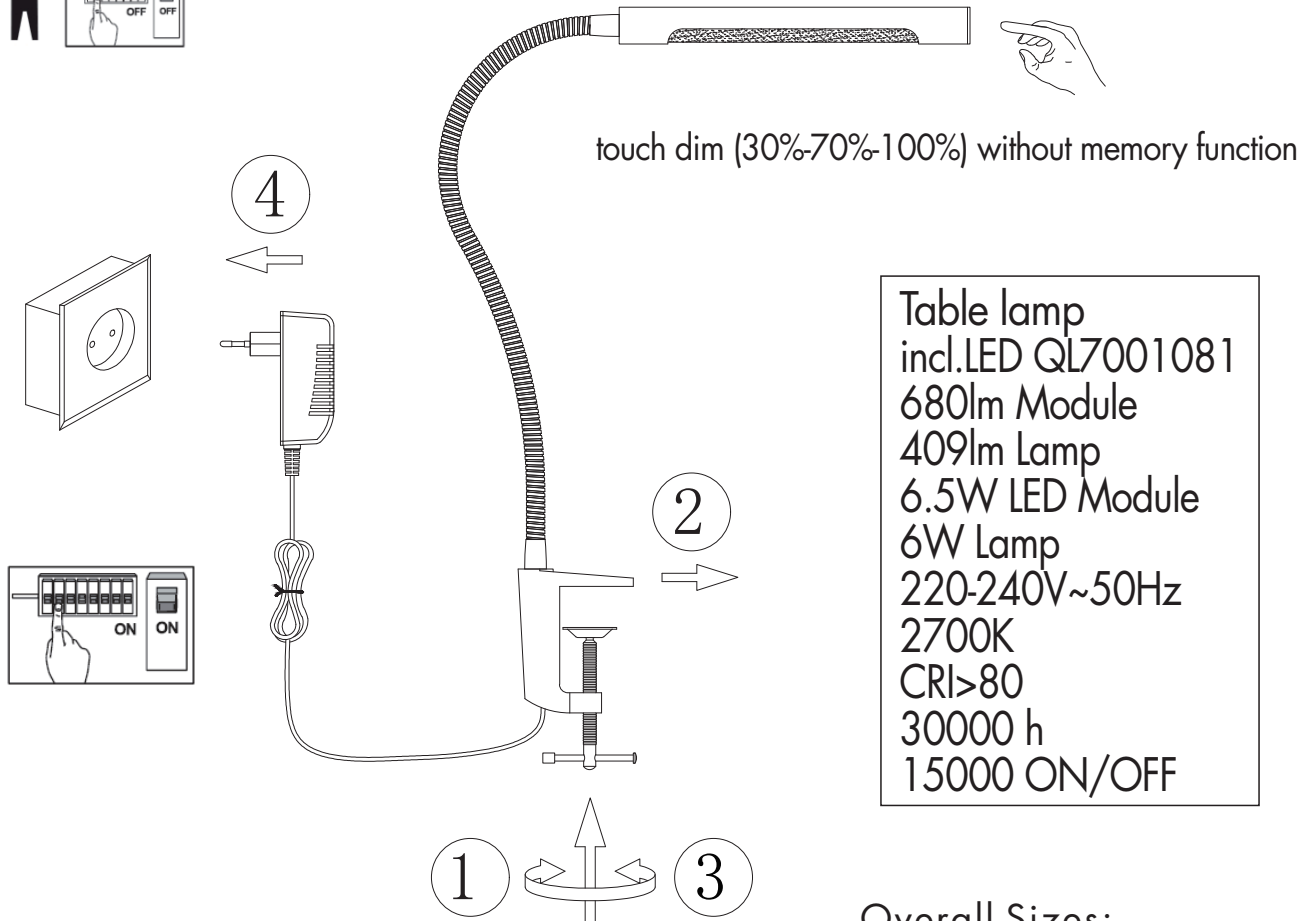

INSTRUCTION MANUAL

Lionard TL
105650/105651/105652/105653

Table lamp
incl. LED QL7001081
680lm Module
409lm Lamp
6.5W LED Module
6W Lamp
220-240V~50Hz
2700K
CRI>80
30000 h
15000 ON/OFF

Overall Sizes:

105653

6.5W LED

incl. LED Board: QL7001081

220-240V~50Hz

<p>(DE) Dieses Produkt enthält eine Lichtquelle der Energieeffizienzklasse F (EN) This product contains a light source of energy efficiency class F (FR) Ce produit comprend une source de lumière de classe d'efficacité énergétique F (NL) Dit product bevat een lichtbron van energie-efficiëntieklasse F (PL) Produkt ten zawiera źródło światła o klasie efektywności energetycznej F (NO) Dette produktet inneholder en lyskilde i energieeffektivitetsklasse F (DK) Dette produkt indeholder en lyskilde af energieeffektklasse F (SE) Denna produkt innehåller en ljuskälla i energieffektivitetsklass F (FI) Tämä tuote sisältää energiatehokkuusluokan F valonlähteen (IT) Questo prodotto contiene una sorgente luminosa della classe di efficienza energetica F (ES) Este producto contiene una fuente de luz de la clase de eficiencia energética F (CZ) Tento výrobek obsahuje světelný zdroj třídy energetické účinnosti F (PT) Este produto contém uma fonte de luz da classe de eficiência energética F (GR) Αυτό το προϊόν περιέχει μια φωτεινή πηγή ενεργειακής απόδοσης κλάσης F (SK) Tento výrobok obsahuje zdroj svetla triedy energetickej efektivity F</p>	QR	EAN
		8718881139864