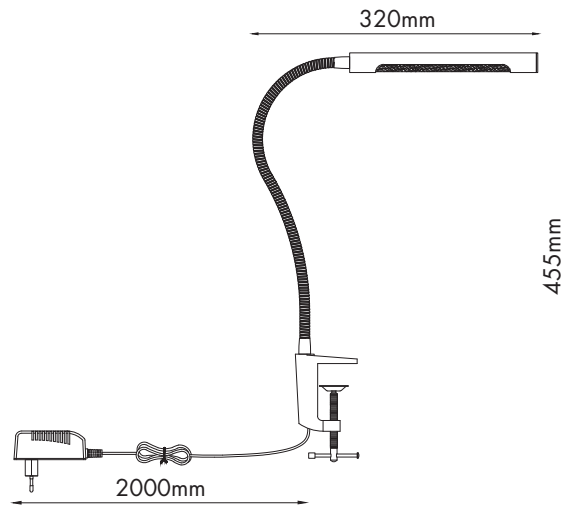

INSTRUCTION MANUAL

Lionard TL
105650/105651/105652/105653

Table lamp
incl. LED QL7001081
680lm Module
409lm Lamp
6.5W LED Module
6W Lamp
220-240V~50Hz
2700K
CRI>80
30000 h
15000 ON/OFF

Overall Sizes:

105653

6.5W LED

incl. LED Board: QL7001081

220-240V~50Hz

<p>(DE) Dieses Produkt enthält eine Lichtquelle der Energieeffizienzklasse F (EN) This product contains a light source of energy efficiency class F (FR) Ce produit comprend une source de lumière de classe d'efficacité énergétique F (NL) Dit product bevat een lichtbron van energie-efficiëntieklasse F (PL) Produkt ten zawiera źródło światła o klasie efektywności energetycznej F (NO) Dette produktet inneholder en lyskilde i energieeffektivitetsklasse F (DK) Dette produkt indeholder en lyskilde af energieeffektklasse F (SE) Denna produkt innehåller en ljuskälla i energieffektivitetsklass F (FI) Tämä tuote sisältää energiatehokkuusluokan F valonlähteen (IT) Questo prodotto contiene una sorgente luminosa della classe di efficienza energetica F (ES) Este producto contiene una fuente de luz de la clase de eficiencia energética F (CZ) Tento výrobek obsahuje světelný zdroj třídy energetické účinnosti F (PT) Este produto contém uma fonte de luz da classe de eficiência energética F (GR) Αυτό το προϊόν περιέχει μια φωτεινή πηγή ενεργειακής απόδοσης κλάσης F (SK) Tento výrobok obsahuje zdroj svetla triedy energetickej efektivity F</p>	QR	EAN
		8718881139864