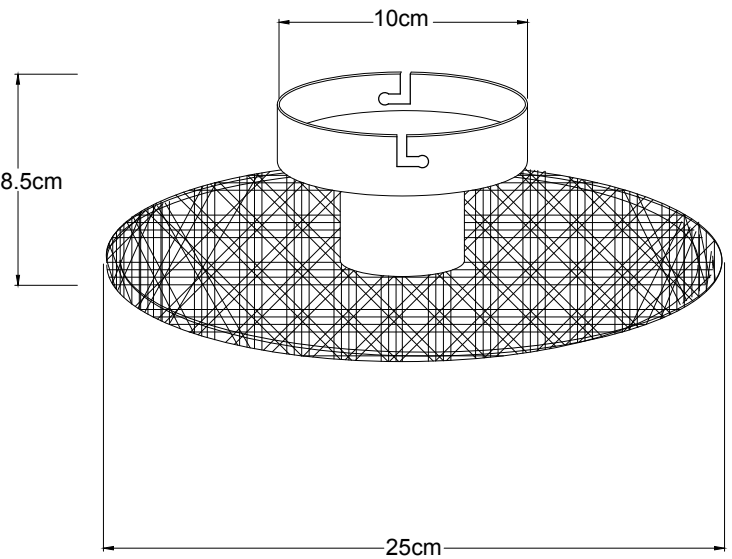

INSTRUCTION MANUAL

Kata CL 25 Black Rattan 105551

Overall Sizes:

FittinQ B.V.

Smaragdweg 52, 5527 LB Hapert, The Netherlands
www.qazqa.nl

QAZQA