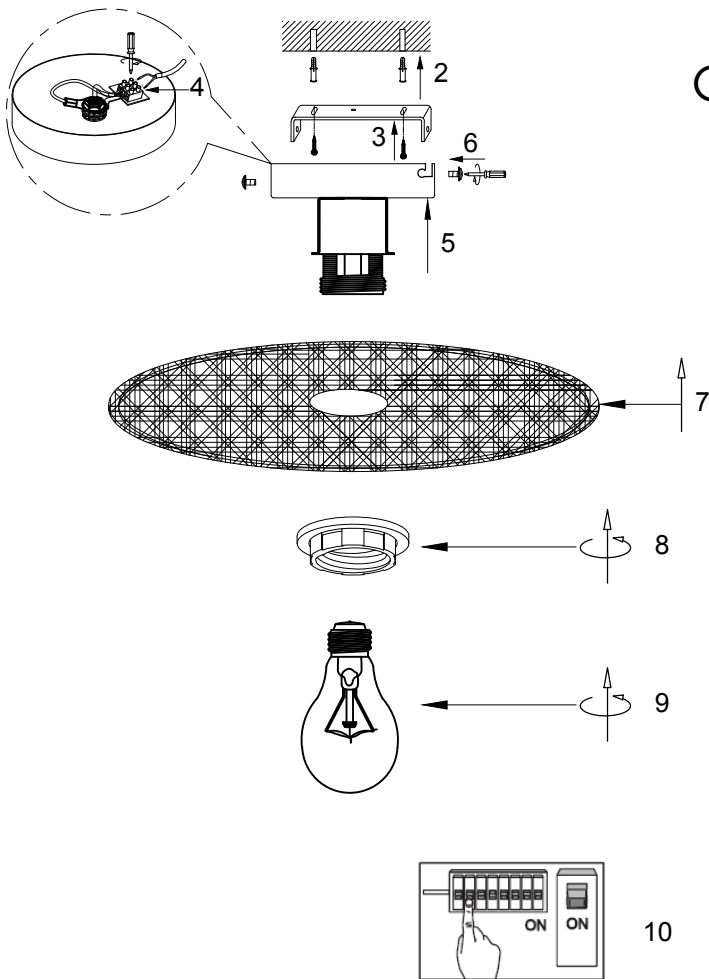

INSTRUCTION MANUAL

Kata CL 25 Black Rattan 105551

Overall Sizes:

FittinQ B.V.

Smaragdweg 52, 5527 LB Hapert, The Netherlands
www.qazqa.nl

QAZQA