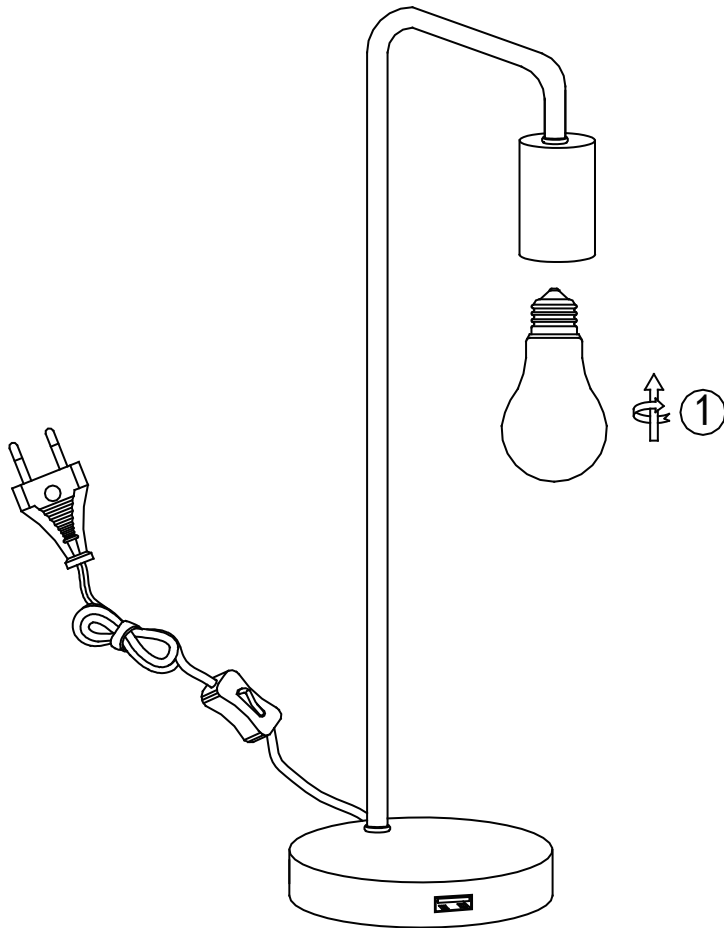

# INSTRUCTION MANUAL

Facil TL 1 Black USB  
105537

USB Output: 5V - 2.1A

Overall Sizes:

**FittinQ B.V.**

Smaragdweg 52, 5527 LB Hapert, The Netherlands  
www.qazqa.nl

QAZQA