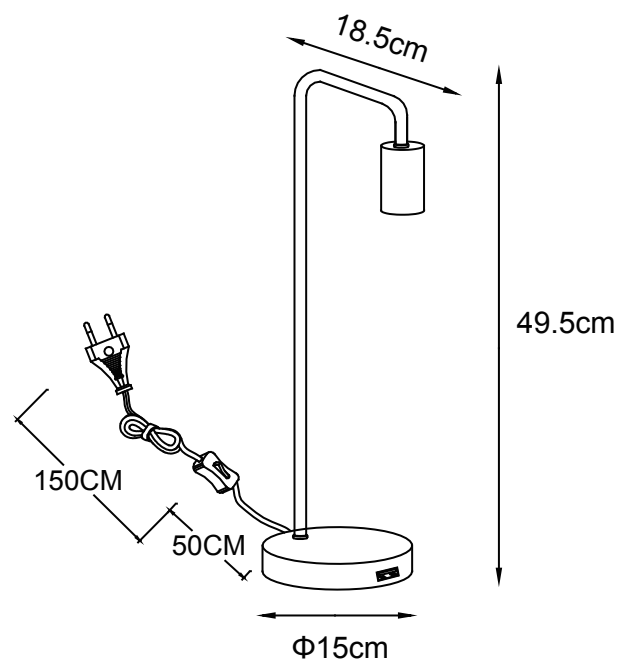

# INSTRUCTION MANUAL

Facil TL 1 Black USB  
105537

USB Output: 5V - 2.1A

Overall Sizes:

**FittinQ B.V.**

Smaragdweg 52, 5527 LB Hapert, The Netherlands  
www.qazqa.nl

QAZQA