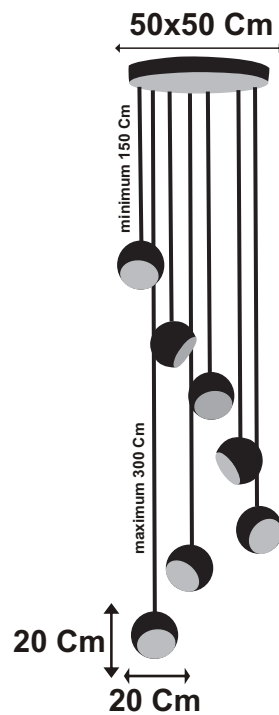

INSTRUCTION MANUAL

Crooked Cluster HL 7 Black 105406

Final Product

FittinQ B.V.

Smaragdweg 52, 5527 LB Hapert, The Netherlands
www.qazqa.nl

QAZQA