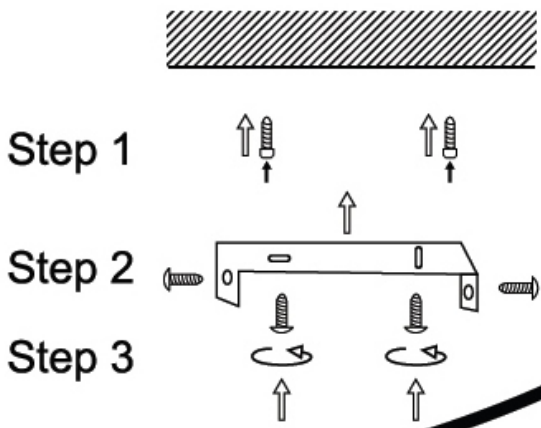

INSTRUCTION MANUAL

Crooked Cluster HL 7 Black 105406

Final Product

FittinQ B.V.

Smaragdweg 52, 5527 LB Hapert, The Netherlands
www.qazqa.nl

QAZQA