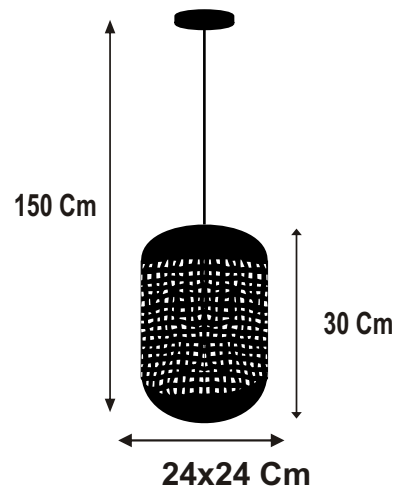

INSTRUCTION MANUAL

Kayleigh HL Black Brass 105397

Ring

Insert

Final Product

FittinQ B.V.

Smaragdweg 52, 5527 LB Hapert, The Netherlands
www.qazqa.nl

QAZQA