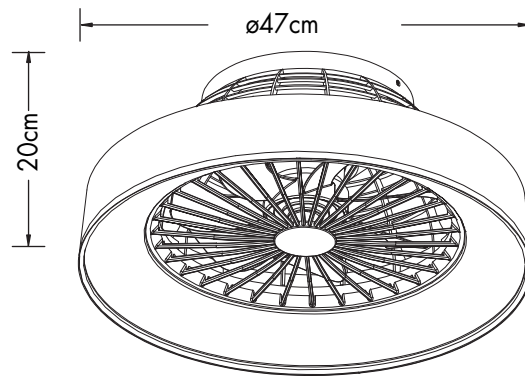

INSTRUCTION MANUAL

Emily Fan Grey 105369

Ceiling Fan lamp
incl. LED QL7001006
4x680lm Module
680lm Lamp
4x6.7W LED Module
30W Lamp
220-240V~50Hz
2700-4000-3000K
CRI > 80
30000 h
15000 ON/OFF

Overall Sizes:

FittinQ B.V.

Smaragdweg 52, 5527 LB Hapert, The Netherlands
www.qazqa.nl

QAZQA

105369

4x6.7W LED

incl. LED Board: QL7001006

220-240V~50Hz

	QR	EAN
<p>(DE) Dieses Produkt enthält eine Lichtquelle der Energieeffizienzklasse F (EN) This product contains a light source of energy efficiency class F (FR) Ce produit comprend une source de lumière de classe d'efficacité énergétique F (NL) Dit product bevat een lichtbron van energie-efficiëntieklasse F (PL) Produkt ten zawiera źródło światła o klasie efektywności energetycznej F (NO) Dette produktet inneholder en lyskilde i energieeffektivitetsklasse F (DK) Dette produkt indeholder en lyskilde af energieeffektklasse F (SE) Denna produkt innehåller en ljuskälla i energieffektivitetsklass F (FI) Tämä tuote sisältää energiatehokkuusluokan F valonlähteen (IT) Questo prodotto contiene una sorgente luminosa della classe di efficienza energetica F (ES) Este producto contiene una fuente de luz de la clase de eficiencia energética F (CZ) Tento výrobek obsahuje světelný zdroj třídy energetické účinnosti F (PT) Este produto contém uma fonte de luz da classe de eficiência energética F (GR) Αυτό το προϊόν περιέχει μια φωτεινή πηγή ενεργειακής απόδοσης κλάσης F (SK) Tento výrobok obsahuje zdroj svetla triedy energetickej efektivity F</p>		8718881136702