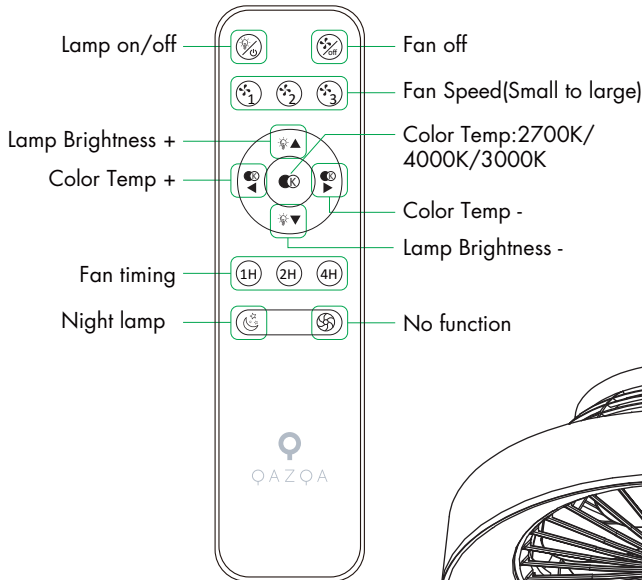

INSTRUCTION MANUAL

Emily Fan Grey 105369

Ceiling Fan lamp
incl. LED QL7001006
4x680lm Module
680lm Lamp
4x6.7W LED Module
30W Lamp
220-240V~50Hz
2700-4000-3000K
CRI > 80
30000 h
15000 ON/OFF

Overall Sizes:

FittinQ B.V.

Smaragdweg 52, 5527 LB Hapert, The Netherlands
www.qazqa.nl

QAZQA

105369

4x6.7W LED

incl. LED Board: QL7001006

220-240V~50Hz

	QR	EAN
<p>(DE) Dieses Produkt enthält eine Lichtquelle der Energieeffizienzklasse F (EN) This product contains a light source of energy efficiency class F (FR) Ce produit comprend une source de lumière de classe d'efficacité énergétique F (NL) Dit product bevat een lichtbron van energie-efficiëntieklasse F (PL) Produkt ten zawiera źródło światła o klasie efektywności energetycznej F (NO) Dette produktet inneholder en lyskilde i energieeffektivitetsklasse F (DK) Dette produkt indeholder en lyskilde af energieeffektklasse F (SE) Denna produkt innehåller en ljuskälla i energieffektivitetsklass F (FI) Tämä tuote sisältää energiatehokkuusluokan F valonlähteen (IT) Questo prodotto contiene una sorgente luminosa della classe di efficienza energetica F (ES) Este producto contiene una fuente de luz de la clase de eficiencia energética F (CZ) Tento výrobek obsahuje světelný zdroj třídy energetické účinnosti F (PT) Este produto contém uma fonte de luz da classe de eficiência energética F (GR) Αυτό το προϊόν περιέχει μια φωτεινή πηγή ενεργειακής απόδοσης κλάσης F (SK) Tento výrobok obsahuje zdroj svetla triedy energetickej efektivity F</p>		8718881136702