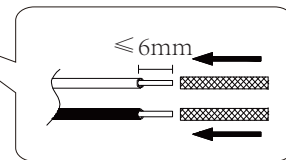

INSTRUCTION MANUAL

Emily Fan Grey 105369

Ceiling Fan lamp
incl. LED QL7001006
4x680lm Module
680lm Lamp
4x6.7W LED Module
30W Lamp
220-240V~50Hz
2700-4000-3000K
CRI > 80
30000 h
15000 ON/OFF

Overall Sizes:

FittinQ B.V.

Smaragdweg 52, 5527 LB Hapert, The Netherlands
www.qazqa.nl

QAZQA

105369

4x6.7W LED

incl. LED Board: QL7001006

220-240V~50Hz

	QR	EAN
<p>(DE) Dieses Produkt enthält eine Lichtquelle der Energieeffizienzklasse F (EN) This product contains a light source of energy efficiency class F (FR) Ce produit comprend une source de lumière de classe d'efficacité énergétique F (NL) Dit product bevat een lichtbron van energie-efficiëntieklasse F (PL) Produkt ten zawiera źródło światła o klasie efektywności energetycznej F (NO) Dette produktet inneholder en lyskilde i energieeffektivitetsklasse F (DK) Dette produkt indeholder en lyskilde af energieeffektklasse F (SE) Denna produkt innehåller en ljuskälla i energieffektivitetsklass F (FI) Tämä tuote sisältää energiatehokkuusluokan F valonlähteen (IT) Questo prodotto contiene una sorgente luminosa della classe di efficienza energetica F (ES) Este producto contiene una fuente de luz de la clase de eficiencia energética F (CZ) Tento výrobek obsahuje světelný zdroj třídy energetické účinnosti F (PT) Este produto contém uma fonte de luz da classe de eficiência energética F (GR) Αυτό το προϊόν περιέχει μια φωτεινή πηγή ενεργειακής απόδοσης κλάσης F (SK) Tento výrobok obsahuje zdroj svetla triedy energetickej efektivity F</p>		8718881136702