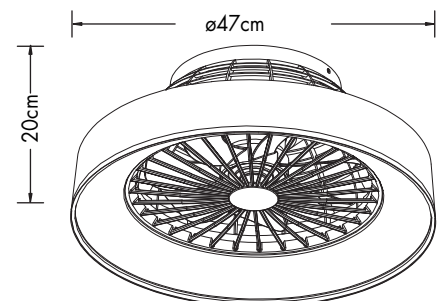

INSTRUCTION MANUAL

Emily Fan Grey 105369

Ceiling Fan lamp
incl. LED QL7001006
4x680lm Module
680lm Lamp
4x6.7W LED Module
30W Lamp
220-240V~50Hz
2700-4000-3000K
CRI > 80
30000 h
15000 ON/OFF

Overall Sizes:

FittinQ B.V.

Smaragdweg 52, 5527 LB Hapert, The Netherlands
www.qazqa.nl

QAZQA

105369

4x6.7W LED

incl. LED Board: QL7001006

220-240V~50Hz

	QR	EAN
<p>(DE) Dieses Produkt enthält eine Lichtquelle der Energieeffizienzklasse F (EN) This product contains a light source of energy efficiency class F (FR) Ce produit comprend une source de lumière de classe d'efficacité énergétique F (NL) Dit product bevat een lichtbron van energie-efficiëntieklasse F (PL) Produkt ten zawiera źródło światła o klasie efektywności energetycznej F (NO) Dette produktet inneholder en lyskilde i energieeffektivitetsklasse F (DK) Dette produkt indeholder en lyskilde af energieeffektklasse F (SE) Denna produkt innehåller en ljuskälla i energieffektivitetsklass F (FI) Tämä tuote sisältää energiatehokkuusluokan F valonlähteen (IT) Questo prodotto contiene una sorgente luminosa della classe di efficienza energetica F (ES) Este producto contiene una fuente de luz de la clase de eficiencia energética F (CZ) Tento výrobek obsahuje světelný zdroj třídy energetické účinnosti F (PT) Este produto contém uma fonte de luz da classe de eficiência energética F (GR) Αυτό το προϊόν περιέχει μια φωτεινή πηγή ενεργειακής απόδοσης κλάσης F (SK) Tento výrobok obsahuje zdroj svetla triedy energetickej efektivity F</p>		8718881136702