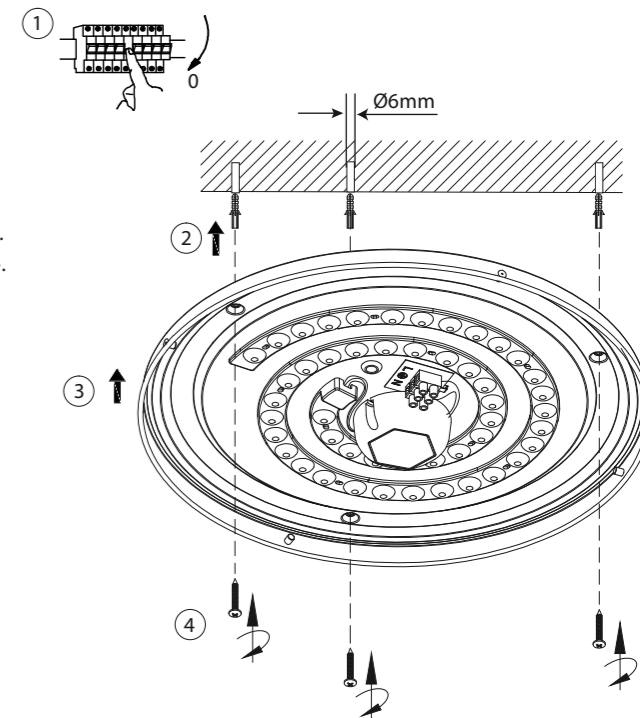

LED 18,8 W
2.450 lm
24 W
↑
1.550 lm
t 30.000 h
T_K 3.000 K
👉📷 15.000 x
💡➔💡 < 0,5 s

997938

230V / 50Hz~

LED 1x LED-Board 244V DC/18,8W

100%

50%

15%