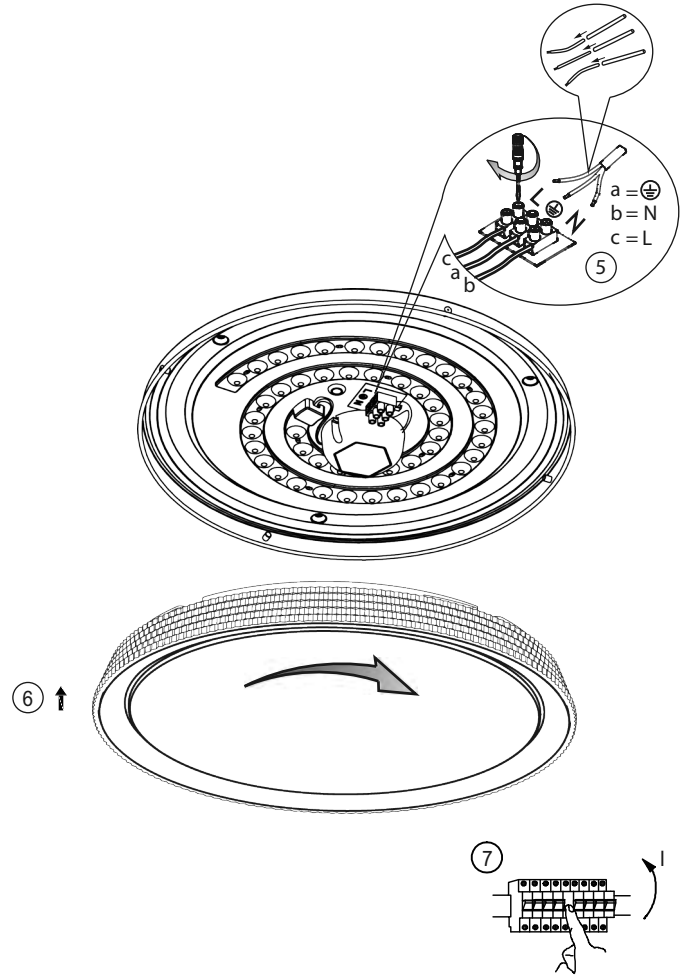

LED 18,8 W
2.450 lm
24 W
↑
1.550 lm
t 30.000 h
T_K 3.000 K
👉📷 15.000 x
💡➔💡 < 0,5 s

997938

230V / 50Hz~

LED 1x LED-Board 244V DC/18,8W

100%

50%

15%