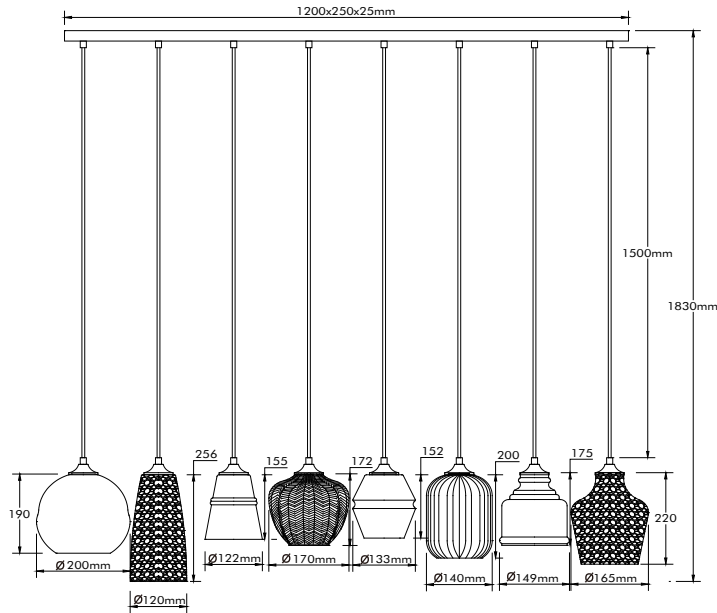

# INSTRUCTION MANUAL

Hanne HL 8 Black

105258

105259

106162

INPUT: AC220-240V

①

**FittinQ B.V.**