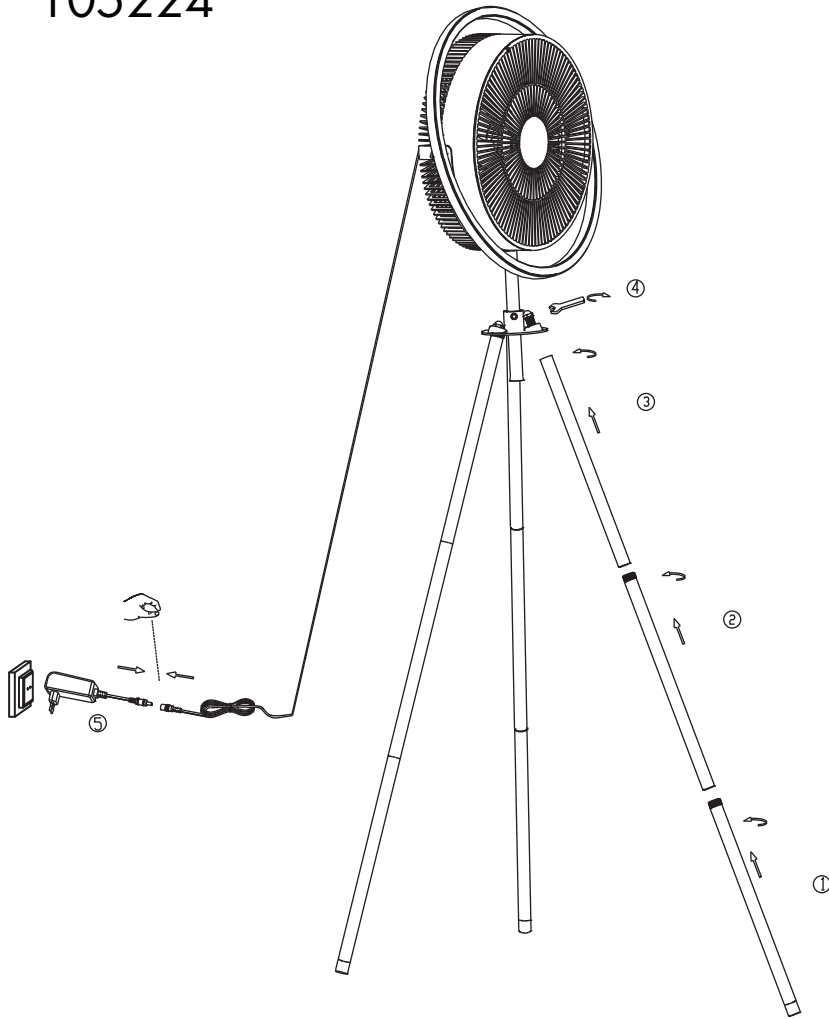

INSTRUCTION MANUAL

Marleen Fan 1 Black Tripod 105224

Floor Fan Lamp
incl. LED QL7001053
24x100lm Module
260lm Lamp
24x0.7W LED Module
20W Lamp
200-240V~50/60Hz
2700K
CRI>80
30000 h
15000 ON/OFF

Overall Sizes:

Lamp: 100%-50%-20%-off		Fan off	
Fan timing 1H	1H	Fan Speed 1 Level (LOW)	
Fan timing 2H	2H	Fan Speed 2 Level (Middle)	
Fan timing 4H	4H	Fan Speed 3 Level (High)	

Type number remote: Q1668M IR
IR frequency range: 38KHZ
Transmit power: 50mW-100mW
Coverage area: 3-5 m

→
2 x AAA 1.5V

105224

20W LED

incl.LED Board:QL7001053

200-240V~50/60Hz

	QR	EAN
<p>(DE) Dieses Produkt enthält eine Lichtquelle der Energieeffizienzklasse G (EN) This product contains a light source of energy efficiency class G (FR) Ce produit comprend une source de lumière de classe d'efficacité énergétique G (NL) Dit product bevat een lichtbron van energie-efficiëntieklasse G (PL) Produkt ten zawiera źródło światła o klasie efektywności energetycznej G (NO) Dette produktet inneholder en lyskilde i energieeffektivitetsklasse G (DK) Dette produkt indeholder en lyskilde af energieeffektklasse G (SE) Denna produkt innehåller en ljuskälla i energieeffektivitetsklass G (FI) Tämä tuote sisältää energiatehokkuusluokan G valonlähteen (IT) Questo prodotto contiene una sorgente luminosa della classe di efficienza energetica G (ES) Este producto contiene una fuente de luz de la clase de eficiencia energética G (CZ) Tento výrobek obsahuje světelný zdroj třídy energetické účinnosti G (PT) Este produto contém uma fonte de luz da classe de eficiência energética G (GR) Αυτό το προϊόν περιέχει μια φωτεινή πηγή ενεργειακής απόδοσης κλάσης G (SK) Tento výrobok obsahuje zdroj svetla triedy energetickej efektivity G</p>		8718881135644