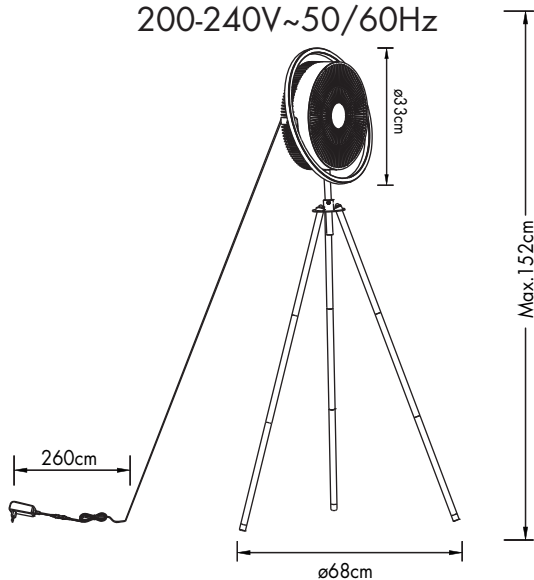

INSTRUCTION MANUAL

Marleen Fan 1 Black Tripod 105224

Floor Fan Lamp
incl. LED QL7001053
24x100lm Module
260lm Lamp
24x0.7W LED Module
20W Lamp
200-240V~50/60Hz
2700K
CRI>80
30000 h
15000 ON/OFF

Overall Sizes:

Lamp: 100%-50%-20%-off		Fan off	
Fan timing 1H	1H	Fan Speed 1 Level (LOW)	
Fan timing 2H	2H	Fan Speed 2 Level (Middle)	
Fan timing 4H	4H	Fan Speed 3 Level (High)	

Type number remote: Q1668M IR
IR frequency range: 38KHZ
Transmit power: 50mW-100mW
Coverage area: 3-5 m

→
2 x AAA 1.5V

105224

20W LED

incl.LED Board:QL7001053

200-240V~50/60Hz

	QR	EAN
<p>(DE) Dieses Produkt enthält eine Lichtquelle der Energieeffizienzklasse G (EN) This product contains a light source of energy efficiency class G (FR) Ce produit comprend une source de lumière de classe d'efficacité énergétique G (NL) Dit product bevat een lichtbron van energie-efficiëntieklasse G (PL) Produkt ten zawiera źródło światła o klasie efektywności energetycznej G (NO) Dette produktet inneholder en lyskilde i energieeffektivitetsklasse G (DK) Dette produkt indeholder en lyskilde af energieeffektklasse G (SE) Denna produkt innehåller en ljuskälla i energieeffektivitetsklass G (FI) Tämä tuote sisältää energiatehokkuusluokan G valonlähteen (IT) Questo prodotto contiene una sorgente luminosa della classe di efficienza energetica G (ES) Este producto contiene una fuente de luz de la clase de eficiencia energética G (CZ) Tento výrobek obsahuje světelný zdroj třídy energetické účinnosti G (PT) Este produto contém uma fonte de luz da classe de eficiência energética G (GR) Αυτό το προϊόν περιέχει μια φωτεινή πηγή ενεργειακής απόδοσης κλάσης G (SK) Tento výrobok obsahuje zdroj svetla triedy energetickej efektivity G</p>		8718881135644