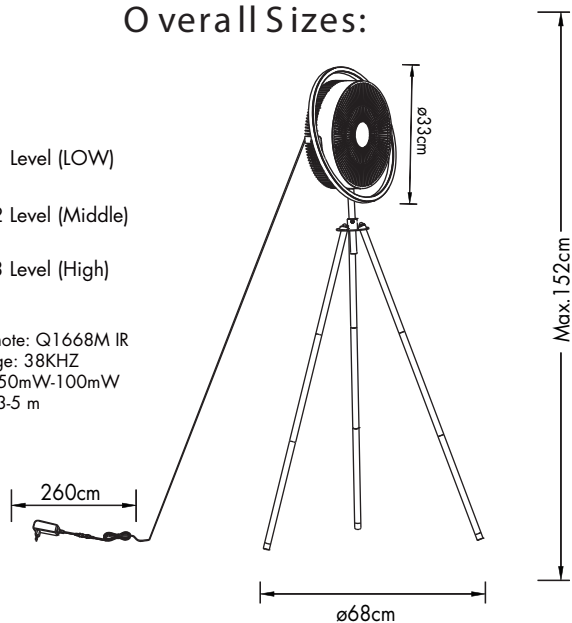

INSTRUCTION MANUAL

Marleen Fan 1 Black Tripod 105224

Floor Fan Lamp
incl. LED QL7001053
24x100lm Module
260lm Lamp
24x0.7W LED Module
20W Lamp
200-240V~50/60Hz
2700K
CRI>80
30000 h
15000 ON/OFF

Overall Sizes:

Lamp: 100%-50%-20%-off		Fan off	
Fan timing 1H	1H	Fan Speed 1 Level (LOW)	
Fan timing 2H	2H	Fan Speed 2 Level (Middle)	
Fan timing 4H	4H	Fan Speed 3 Level (High)	

Type number remote: Q1668M IR
IR frequency range: 38KHZ
Transmit power: 50mW-100mW
Coverage area: 3-5 m

→
2 x AAA 1.5V

105224

20W LED

incl.LED Board:QL7001053

200-240V~50/60Hz

	QR	EAN
<p>(DE) Dieses Produkt enthält eine Lichtquelle der Energieeffizienzklasse G (EN) This product contains a light source of energy efficiency class G (FR) Ce produit comprend une source de lumière de classe d'efficacité énergétique G (NL) Dit product bevat een lichtbron van energie-efficiëntieklasse G (PL) Produkt ten zawiera źródło światła o klasie efektywności energetycznej G (NO) Dette produktet inneholder en lyskilde i energieeffektivitetsklasse G (DK) Dette produkt indeholder en lyskilde af energieeffektklasse G (SE) Denna produkt innehåller en ljuskälla i energieeffektivitetsklass G (FI) Tämä tuote sisältää energiatehokkuusluokan G valonlähteen (IT) Questo prodotto contiene una sorgente luminosa della classe di efficienza energetica G (ES) Este producto contiene una fuente de luz de la clase de eficiencia energética G (CZ) Tento výrobek obsahuje světelný zdroj třídy energetické účinnosti G (PT) Este produto contém uma fonte de luz da classe de eficiência energética G (GR) Αυτό το προϊόν περιέχει μια φωτεινή πηγή ενεργειακής απόδοσης κλάσης G (SK) Tento výrobok obsahuje zdroj svetla triedy energetickej efektivity G</p>		8718881135644