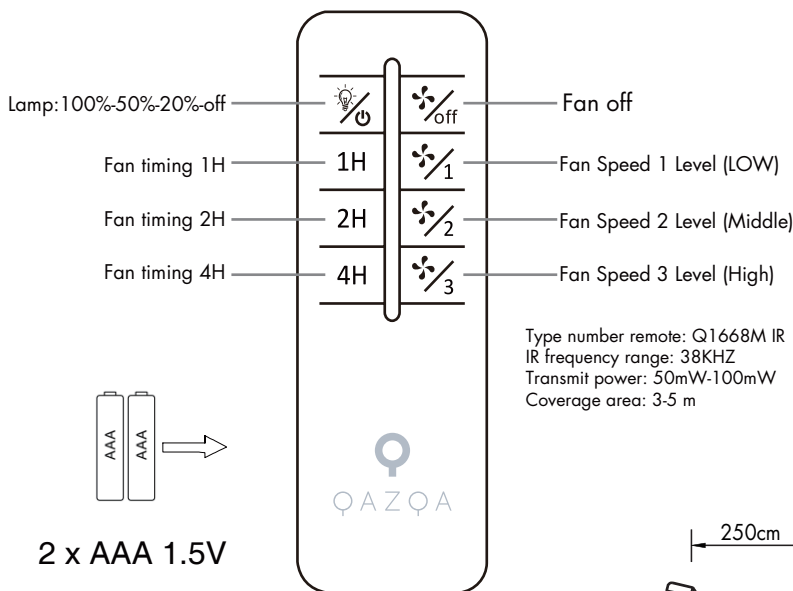

## Merich Fan 1 Black Tripod 105223

Floor Fan Lamp  
incl. LED QL7001052  
4x650lm Module  
500lm Lamp  
4x4.5W LED Module  
20W Lamp  
200-240V~50/60Hz  
2700K  
CRI>80  
30000 h  
15000 ON/OFF

### Overall Sizes:

# 105223

20W LED

incl.LED Board:QL7001052

200-240V~50/60Hz

	QR	EAN
<p>(DE) Dieses Produkt enthält eine Lichtquelle der Energieeffizienzklasse G (EN) This product contains a light source of energy efficiency class G (FR) Ce produit comprend une source de lumière de classe d'efficacité énergétique G (NL) Dit product bevat een lichtbron van energie-efficiëntieklasse G (PL) Produkt ten zawiera źródło światła o klasie efektywności energetycznej G (NO) Dette produktet inneholder en lyskilde i energieeffektivitetsklasse G (DK) Dette produkt indeholder en lyskilde af energieeffektklasse G (SE) Denna produkt innehåller en ljuskälla i energieffektivitetsklass G (FI) Tämä tuote sisältää energiatehokkuusluokan G valonlähteen (IT) Questo prodotto contiene una sorgente luminosa della classe di efficienza energetica G (ES) Este producto contiene una fuente de luz de la clase de eficiencia energética G (CZ) Tento výrobek obsahuje světelný zdroj třídy energetické účinnosti G (PT) Este produto contém uma fonte de luz da classe de eficiência energética G (GR) Αυτό το προϊόν περιέχει μια φωτεινή πηγή ενεργειακής απόδοσης κλάσης G (SK) Tento výrobok obsahuje zdroj svetla triedy energetickej efektivity G</p>		8718881135637