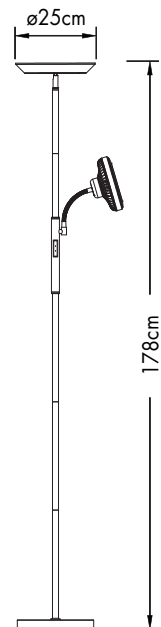

INSTRUCTION MANUAL

Dores FL Fan 2 Black CCT 105217

Floor Fan lamp
incl.LED QL7001010
2300lm Module
950lm Lamp
20W LED Module
23W Lamp
2700-3000-4000K
incl.LED QL7001015
300lm Module
150lm Lamp
4W LED Module
6W Lamp
220-240V~50Hz
2700
CRI>80
30000 h
15000 ON/OFF

Overall Sizes:

FittinQ B.V.

Smaragdweg 52, 5527 LB Hapert, The Netherlands
www.qazqa.nl

QAZQA

105217

20W LED

incl.LED Board:QL7001010

4W LED