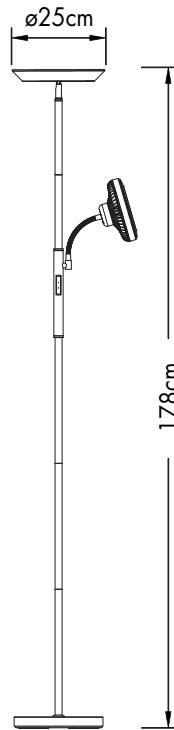

INSTRUCTION MANUAL

Dores FL Fan 2 Black CCT 105217

Floor Fan lamp
incl.LED QL7001010
2300lm Module
950lm Lamp
20W LED Module
23W Lamp
2700-3000-4000K
incl.LED QL7001015
300lm Module
150lm Lamp
4W LED Module
6W Lamp
220-240V~50Hz
2700
CRI>80
30000 h
15000 ON/OFF

Overall Sizes:

FittinQ B.V.

Smaragdweg 52, 5527 LB Hapert, The Netherlands
www.qazqa.nl

QAZQA

105217

20W LED

incl.LED Board:QL7001010

4W LED

incl.LED Board:QL7001015

220-240V~50Hz

<p>(DE) Dieses Produkt enthält eine Lichtquelle der Energieeffizienzklasse F (EN) This product contains a light source of energy efficiency class F (FR) Ce produit comprend une source de lumière de classe d'efficacité énergétique F (NL) Dit product bevat een lichtbron van energie-efficiëntieklasse F (PL) Produkt ten zawiera źródło światła o klasie efektywności energetycznej F (NO) Dette produktet inneholder en lyskilde i energieeffektivitetsklasse F (DK) Dette produkt indeholder en lyskilde af energieeffektklasse F (SE) Denna produkt innehåller en ljuskälla i energieeffektivitetsklass F (FI) Tämä tuote sisältää energiatehokkuusluokan F valonlähteen (IT) Questo prodotto contiene una sorgente luminosa della classe di efficienza energetica F (ES) Este producto contiene una fuente de luz de la clase de eficiencia energética F (CZ) Tento výrobek obsahuje světelný zdroj třídy energetické účinnosti F (PT) Este produto contém uma fonte de luz da classe de eficiência energética F (GR) Αυτό το προϊόν περιέχει μια φωτεινή πηγή ενεργειακής απόδοσης κλάσης F (SK) Tento výrobok obsahuje zdroj svetla triedy energetickej efektivity F</p>	QR	EAN
		8718881135576