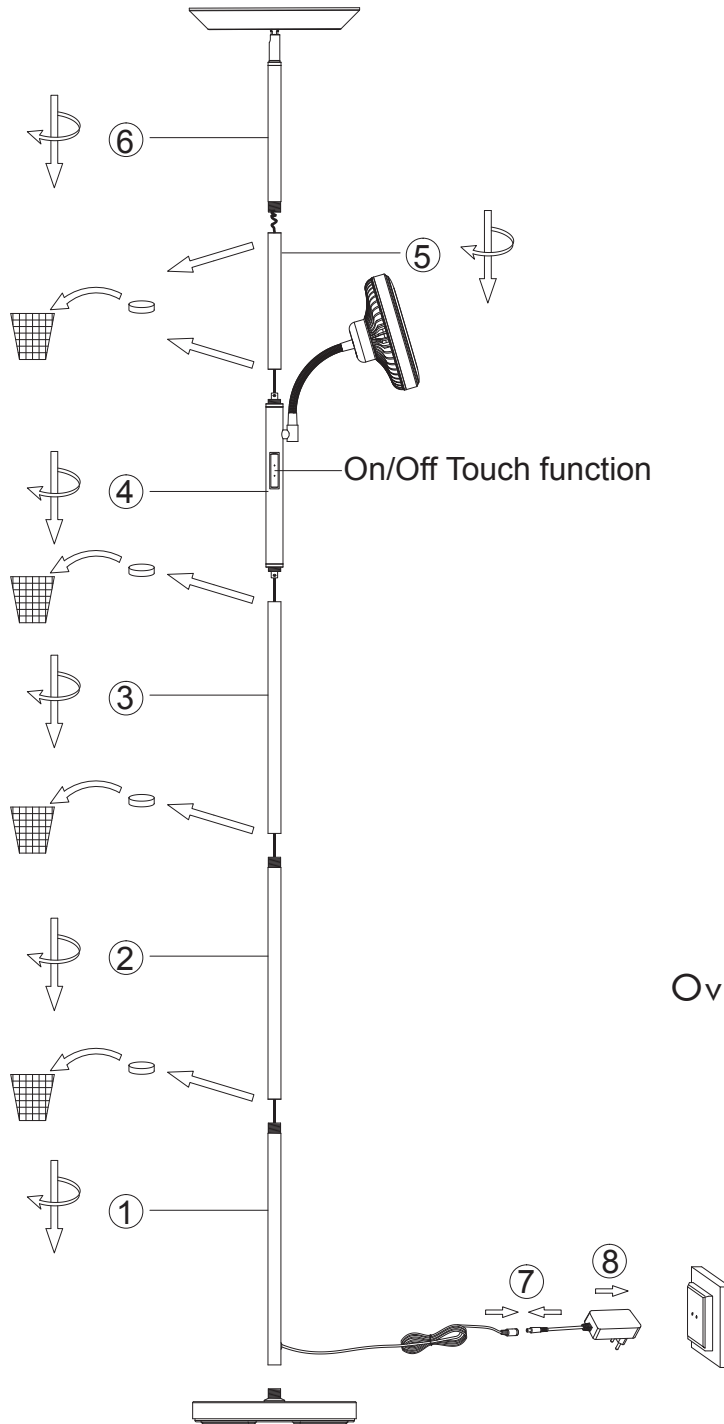

INSTRUCTION MANUAL

Dores FL Fan 2 Black CCT 105217

Floor Fan lamp
incl.LED QL7001010
2300lm Module
950lm Lamp
20W LED Module
23W Lamp
2700-3000-4000K
incl.LED QL7001015
300lm Module
150lm Lamp
4W LED Module
6W Lamp
220-240V~50Hz
2700
CRI>80
30000 h
15000 ON/OFF