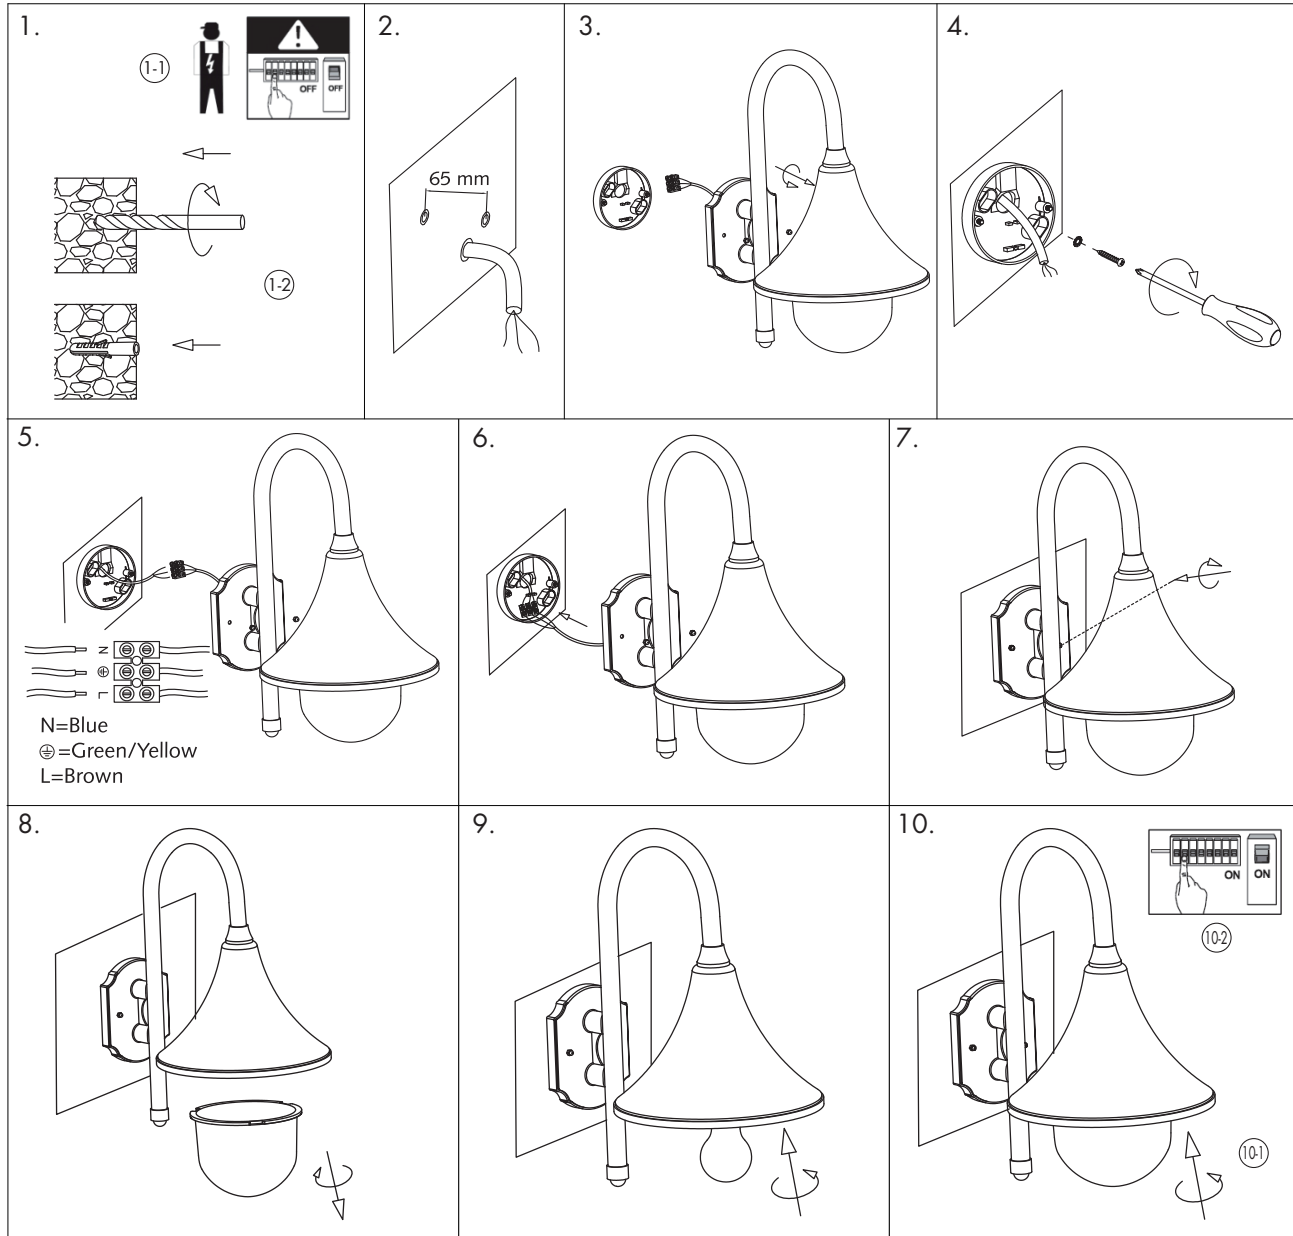

INSTRUCTION MANUAL

Daphne WL 1
105161 / 105162

Overall Size:

FittinQ B.V.

Smaragdweg 52, 5527 LB Hapert, The Netherlands
www.qazqa.nl

QAZQA