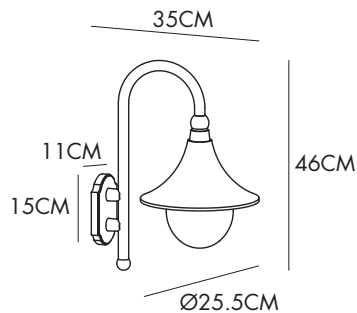

INSTRUCTION MANUAL

Daphne WL 1
105161 / 105162

Overall Size:

FittinQ B.V.

Smaragdweg 52, 5527 LB Hapert, The Netherlands
www.qazqa.nl

QAZQA