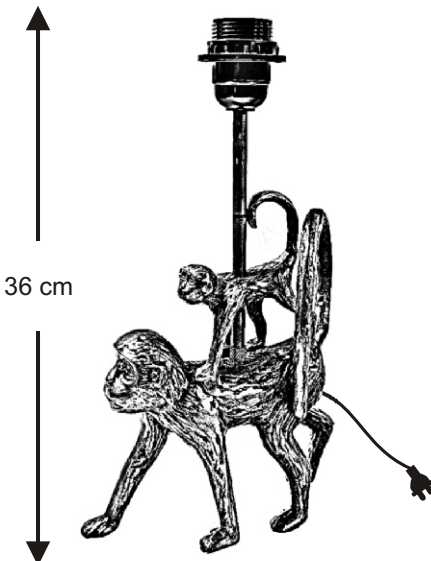

INSTRUCTION MANUAL

Aap Unge TL Brass 103806

20.5 cm

36 cm

7 cm

QAZQA

WWW.QAZQA.COM