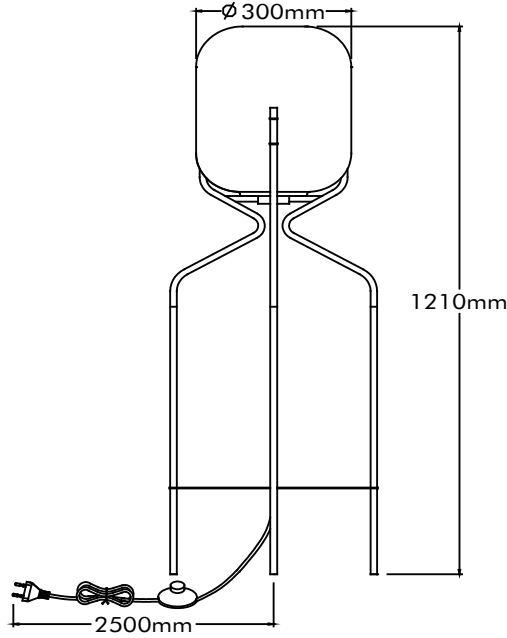

INSTRUCTION MANUAL

Bliss FL Gold Green
104863

INPUT: AC220-240V

①

⑩

FittinQ B.V.

Smaragdweg 52, 5527 LB Hapert, The Netherlands
www.qazqa.nl

QAZQA