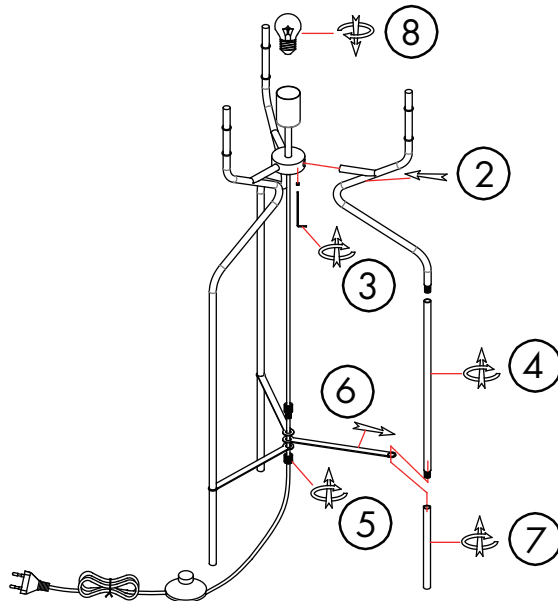

INSTRUCTION MANUAL

Bliss FL Gold Green
104863

INPUT: AC220-240V

①

⑩

FittinQ B.V.

Smaragdweg 52, 5527 LB Hapert, The Netherlands
www.qazqa.nl

QAZQA