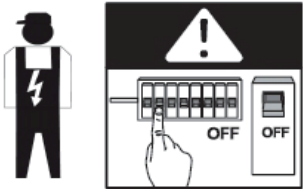

INSTRUCTION MANUAL

Bliss FL Gold Green
104863

INPUT: AC220-240V

①

⑩

FittinQ B.V.

Smaragdweg 52, 5527 LB Hapert, The Netherlands
www.qazqa.nl

QAZQA