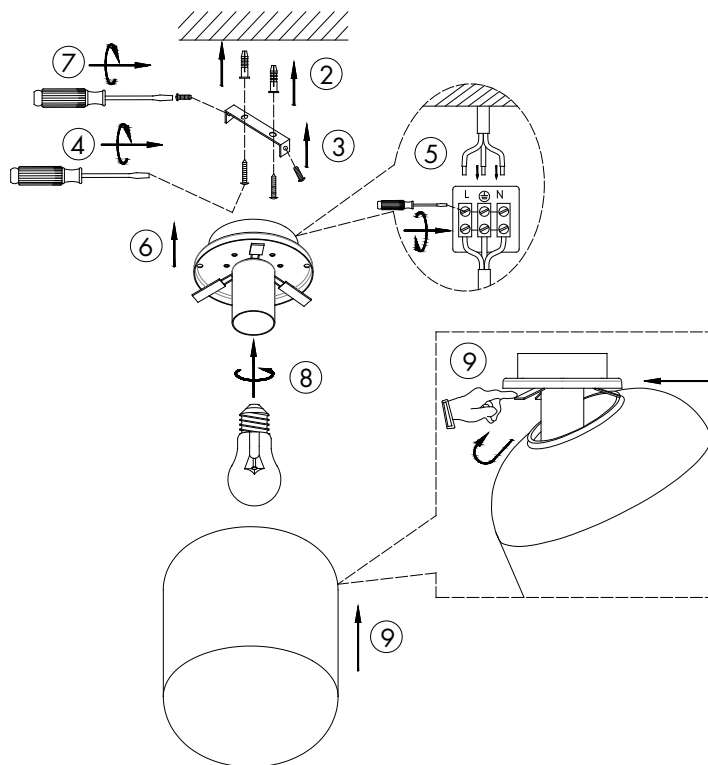

INSTRUCTION MANUAL

Bliss CL Black Gold
104859

INPUT: AC220-240V

①

⑩

FittinQ B.V.

Smaragdweg 52, 5527 LB Hapert, The Netherlands
www.qazqa.nl

QAZQA