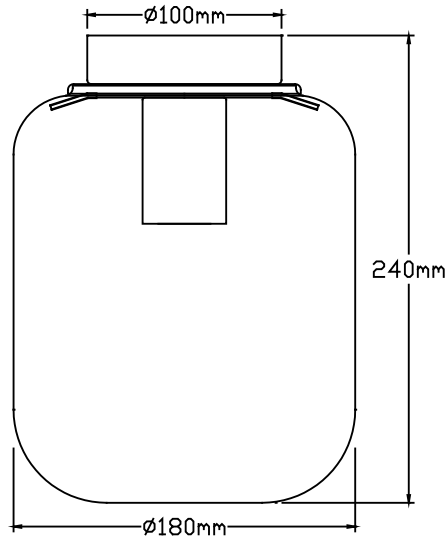

INSTRUCTION MANUAL

Bliss CL Black Gold
104859

INPUT: AC220-240V

①

⑩

FittinQ B.V.

Smaragdweg 52, 5527 LB Hapert, The Netherlands
www.qazqa.nl

QAZQA