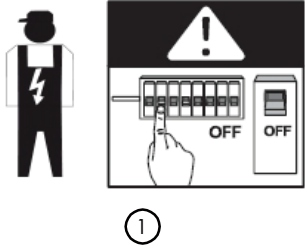

INSTRUCTION MANUAL

Bliss HL Black Gold
104858

INPUT: AC220-240V

FittinQ B.V.

Smaragdweg 52, 5527 LB Hapert, The Netherlands
www.qazqa.nl

QAZQA