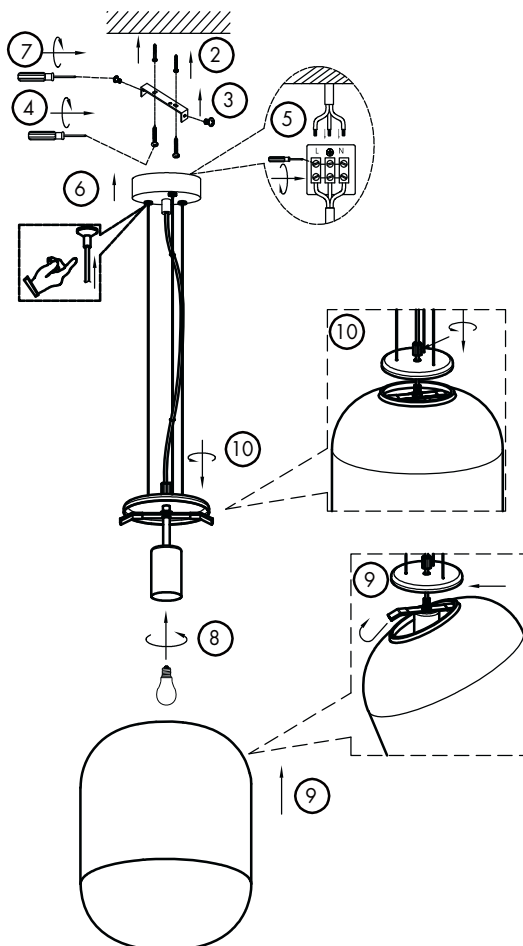

INSTRUCTION MANUAL

Bliss HL Black Gold
104858

INPUT: AC220-240V

FittinQ B.V.

Smaragdweg 52, 5527 LB Hapert, The Netherlands
www.qazqa.nl

QAZQA