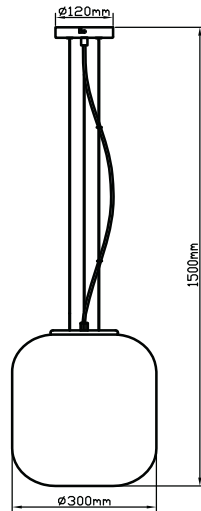

INSTRUCTION MANUAL

Bliss HL Black Gold
104858

INPUT: AC220-240V

FittinQ B.V.

Smaragdweg 52, 5527 LB Hapert, The Netherlands
www.qazqa.nl

QAZQA