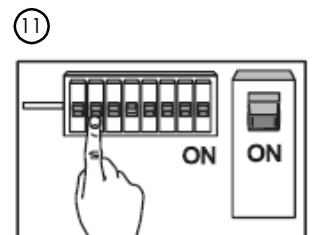

INSTRUCTION MANUAL

Bliss HL Black Gold
104858

INPUT: AC220-240V

FittinQ B.V.

Smaragdweg 52, 5527 LB Hapert, The Netherlands
www.qazqa.nl

QAZQA