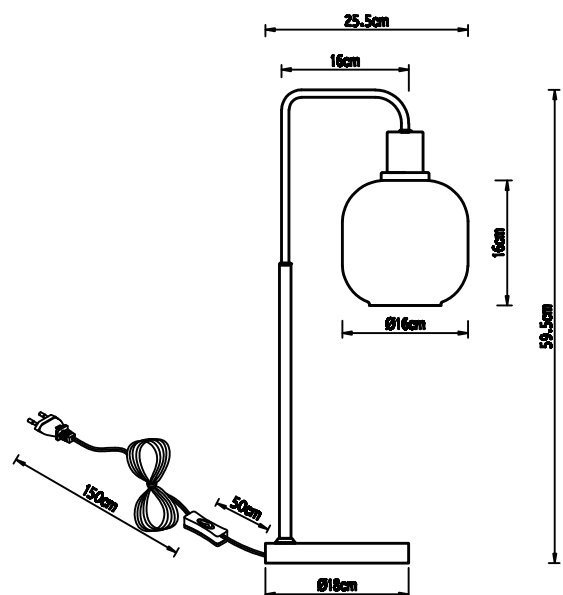

INSTRUCTION MANUAL

Qara TL 1 Black Gold Smoke
104559

Overall Sizes :

FittinQ B.V.

Smaragdweg 52, 5527 LB Hapert, The Netherlands
www.qazqa.nl

QAZQA