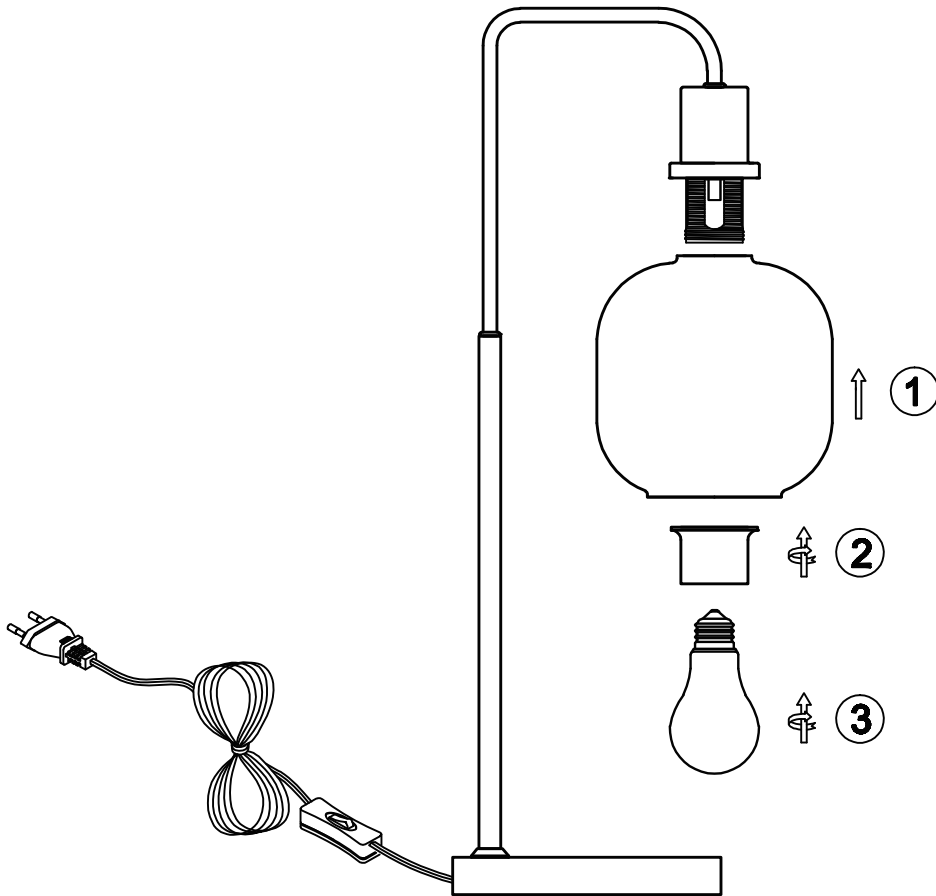

INSTRUCTION MANUAL

Qara TL 1 Black Gold Smoke
104559

Overall Sizes :

FittinQ B.V.

Smaragdweg 52, 5527 LB Hapert, The Netherlands
www.qazqa.nl

QAZQA