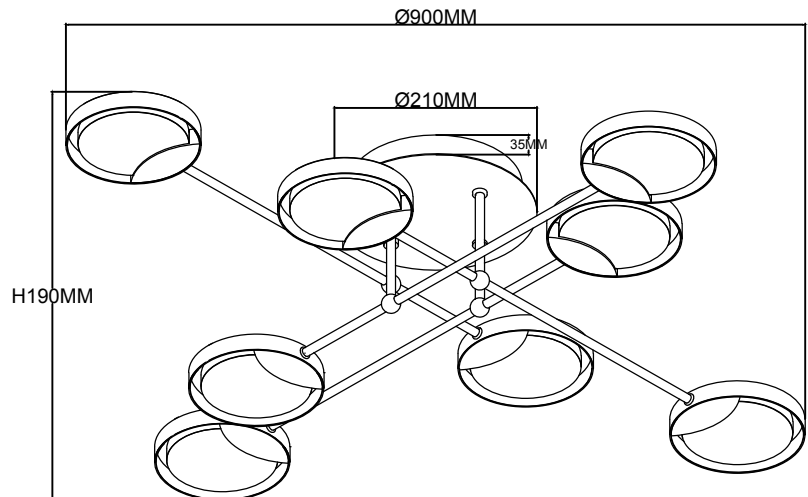

INSTRUCTION MANUAL

Patrick CL 8 Gold
104519

Overall Sizes:

Ceiling lamp
incl. LED QL7001105
8x400 lm Module
8x4W LED
220-240V~50Hz
2700K
CRI > 80
50000 h

Fittinq B.V.

Smaragdweg 52, 5527 LB Hapert, The Netherlands
www.qazqa.nl

QAZQA

104519

8x4W LED

incl. LED Board: QL7001105

220-240V~50Hz

<p>(DE) Dieses Produkt enthält eine Lichtquelle der Energieeffizienzklasse F (EN) This product contains a light source of energy efficiency class F (FR) Ce produit comprend une source de lumière de classe d'efficacité énergétique F (NL) Dit product bevat een lichtbron van energie-efficiëntieklasse F (PL) Produkt ten zawiera źródło światła o klasie efektywności energetycznej F (NO) Dette produktet inneholder en lyskilde i energieeffektivitetsklasse F (DK) Dette produkt indeholder en lyskilde af energieeffektklasse F (SE) Denna produkt innehåller en ljuskälla i energieffektivitetsklass F (FI) Tämä tuote sisältää energiatehokkuusluokan E valonlähteen (IT) Questo prodotto contiene una sorgente luminosa della classe di efficienza energetica F (ES) Este producto contiene una fuente de luz de la clase de eficiencia energética F (CZ) Tento výrobek obsahuje světelný zdroj třídy energetické účinnosti F (PT) Este produto contém uma fonte de luz da classe de eficiência energética F (GR) Αυτό το προϊόν περιέχει μια φωτεινή πηγή ενεργειακής απόδοσης κλάσης F (SK) Tento výrobok obsahuje zdroj svetla triedy energetickej efektivity F</p>	<p>QR</p> 	<p>EAN</p> <p>8718881128639</p>
--	--	---------------------------------