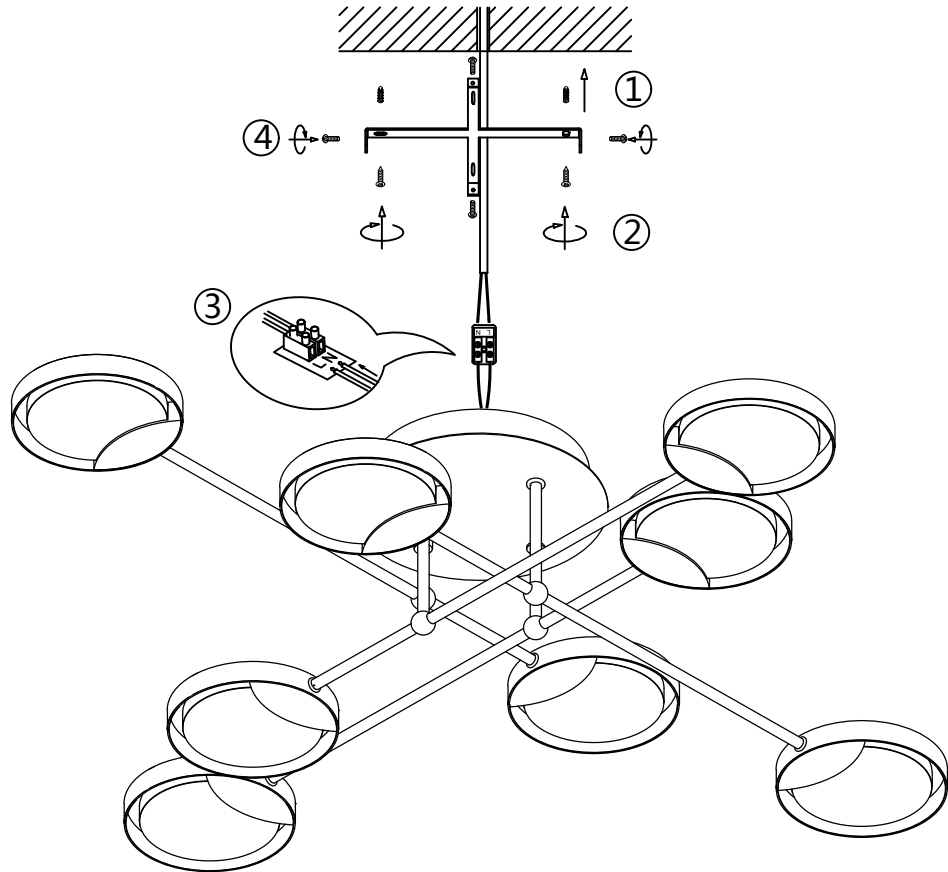

INSTRUCTION MANUAL

Patrick CL 8 Gold
104519

Overall Sizes:

Ceiling lamp
incl. LED QL7001105
8x400 lm Module
8x4W LED
220-240V~50Hz
2700K
CRI > 80
50000 h

Fittinq B.V.

Smaragdweg 52, 5527 LB Hapert, The Netherlands
www.qazqa.nl

QAZQA

104519

8x4W LED

incl. LED Board: QL7001105

220-240V~50Hz

<p>(DE) Dieses Produkt enthält eine Lichtquelle der Energieeffizienzklasse F (EN) This product contains a light source of energy efficiency class F (FR) Ce produit comprend une source de lumière de classe d'efficacité énergétique F (NL) Dit product bevat een lichtbron van energie-efficiëntieklasse F (PL) Produkt ten zawiera źródło światła o klasie efektywności energetycznej F (NO) Dette produktet inneholder en lyskilde i energieeffektivitetsklasse F (DK) Dette produkt indeholder en lyskilde af energieeffektklasse F (SE) Denna produkt innehåller en ljuskälla i energieffektivitetsklass F (FI) Tämä tuote sisältää energiatehokkuusluokan E valonlähteen (IT) Questo prodotto contiene una sorgente luminosa della classe di efficienza energetica F (ES) Este producto contiene una fuente de luz de la clase de eficiencia energética F (CZ) Tento výrobek obsahuje světelný zdroj třídy energetické účinnosti F (PT) Este produto contém uma fonte de luz da classe de eficiência energética F (GR) Αυτό το προϊόν περιέχει μια φωτεινή πηγή ενεργειακής απόδοσης κλάσης F (SK) Tento výrobok obsahuje zdroj svetla triedy energetickej efektivity F</p>	<p>QR</p> 	<p>EAN</p> <p>8718881128639</p>
--	--	---------------------------------