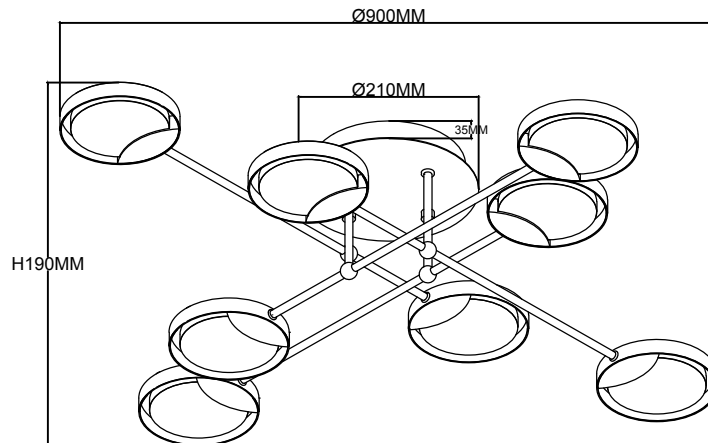

104518

8x4W LED

incl. LED Board: QL7001105

220-240V~50Hz

(DE) Dieses Produkt enthält eine Lichtquelle der Energieeffizienzklasse F (EN) This product contains a light source of energy efficiency class F (FR) Ce produit comprend une source de lumière de classe d'efficacité énergétique F (NL) Dit product bevat een lichtbron van energie-efficiëntieklasse F (PL) Produkt ten zawiera źródło światła o klasie efektywności energetycznej F (NO) Dette produktet inneholder en lyskilde i energieeffektivitetsklasse F (DK) Dette produkt indeholder en lyskilde af energieeffektklasse F (SE) Denna produkt innehåller en ljuskälla i energieffektivitetsklass F (FI) Tämä tuote sisältää energiatehokkuusluokan E valonlähteen (IT) Questo prodotto contiene una sorgente luminosa della classe di efficienza energetica F (ES) Este producto contiene una fuente de luz de la clase de eficiencia energética F (CZ) Tento výrobek obsahuje světelný zdroj třídy energetické účinnosti F (PT) Este produto contém uma fonte de luz da classe de eficiência energética F (GR) Αυτό το προϊόν περιέχει μια φωτεινή πηγή ενεργειακής απόδοσης κλάσης F (SK) Tento výrobok obsahuje zdroj svetla triedy energetickej efektivity F	QR	EAN 8718881128622

	(DE) Durch einen Fachmann austauschbare Lichtquelle (nur LED) (EN) Replaceable (LED only) light source by a professional. (FR) Source de lumière remplaçable (LED uniquement) par un professionnel. (NL) Lichtbron (alleen led) te vervangen door een professional. (PL) Wymienne (tylko LED) źródło światła wykonane przez profesjonalistę. (NO) Utskiftbar (kun LED) lyskilde av en profesjonell. (DK) Udskiftelig lyskilde (kun LED), udskiftes af en elektriker. (SE) Ljuskälla (endast LED) utbytbar genom fackman. (FI) Ammatilainen voi vaihtaa vaihdettavan (vain LED) valonlähteen. (IT) Sorgente luminosa (solo LED) sostituibile da un professionista. (ES) Fuente de luz (solo LED) sustituible por un profesional. (CZ) Vyměnitelný (pouze LED) světelný zdroj odborníkem. (PT) Luz LED (apenas LED) substituível por um profissional. (GR) Η πηγή φωτός (μόνο LED) να αντικαθίσταται από επαγγελματία. (SK) Zdroj svetla (iba LED) vymeniteľný prostredníctvom odborníka.