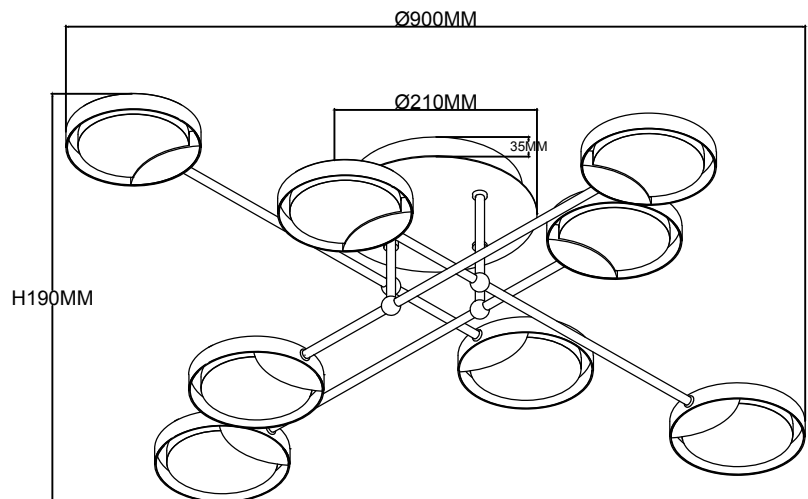

# INSTRUCTION MANUAL

Patrick CL 8 Black  
104518

Overall Sizes:

Ceiling lamp  
incl. LED QL7001105  
8x400 lm Module  
8x4W LED  
220-240V~50Hz  
2700K  
CRI > 80  
50000 h

**Fittinq B.V.**

Smaragdweg 52, 5527 LB Hapert, The Netherlands  
www.qazqa.nl