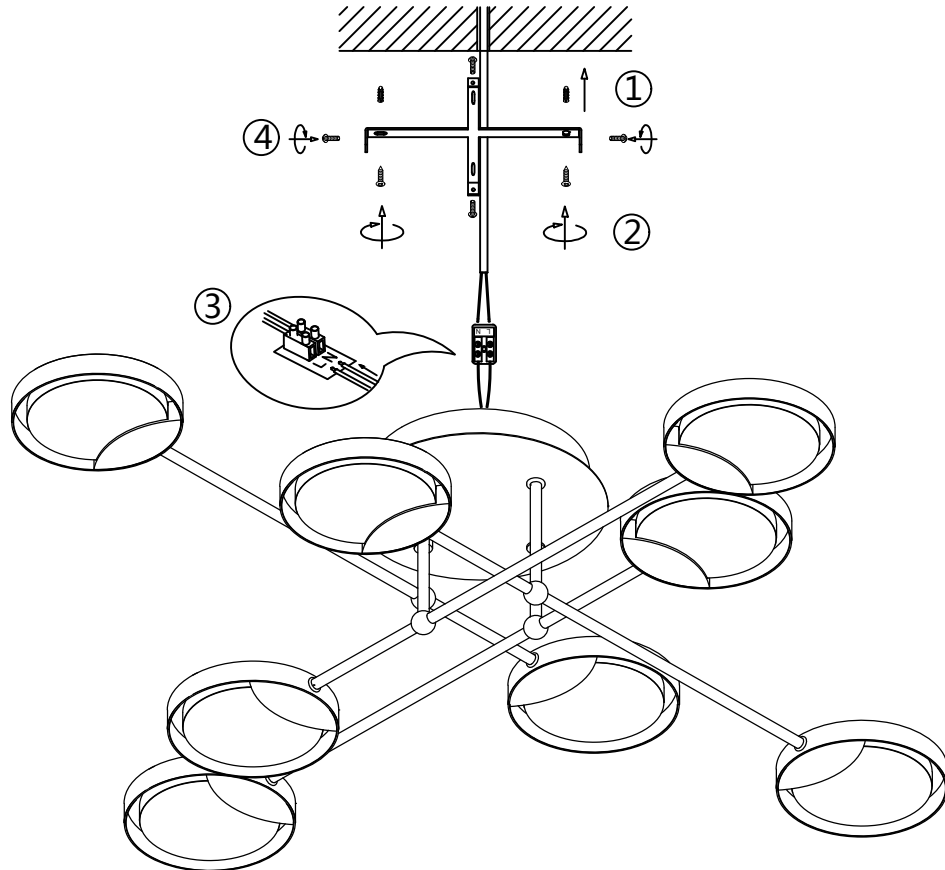

# INSTRUCTION MANUAL

Patrick CL 8 Black  
104518

Overall Sizes:

Ceiling lamp  
incl. LED QL7001105  
8x400 lm Module  
8x4W LED  
220-240V~50Hz  
2700K  
CRI > 80  
50000 h

**Fittinq B.V.**

Smaragdweg 52, 5527 LB Hapert, The Netherlands  
www.qazqa.nl