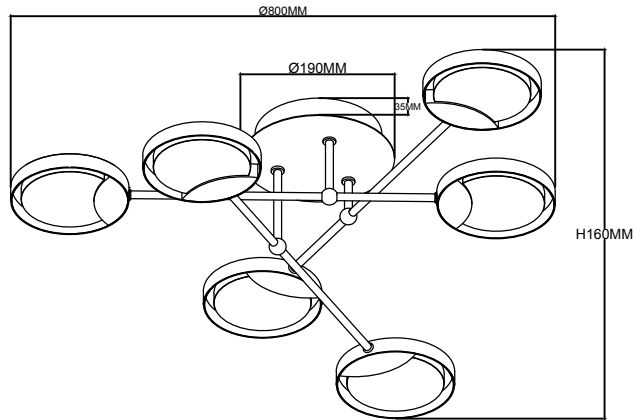

104516

6x4W LED

incl. LED Board: QL7001105

220-240V~50Hz

(DE) Dieses Produkt enthält eine Lichtquelle der Energieeffizienzklasse F (EN) This product contains a light source of energy efficiency class F (FR) Ce produit comprend une source de lumière de classe d'efficacité énergétique F (NL) Dit product bevat een lichtbron van energie-efficiëntieklasse F (PL) Produkt ten zawiera źródło światła o klasie efektywności energetycznej F (NO) Dette produktet inneholder en lyskilde i energieeffektivitetsklasse F (DK) Dette produkt indeholder en lyskilde af energieeffektklasse F (SE) Denna produkt innehåller en ljuskälla i energieffektivitetsklass F (FI) Tämä tuote sisältää energiatehokkuusluokan E valonlähteen (IT) Questo prodotto contiene una sorgente luminosa della classe di efficienza energetica F (ES) Este producto contiene una fuente de luz de la clase de eficiencia energética F (CZ) Tento výrobek obsahuje světelný zdroj třídy energetické účinnosti F (PT) Este produto contém uma fonte de luz da classe de eficiência energética F (GR) Αυτό το προϊόν περιέχει μια φωτεινή πηγή ενεργειακής απόδοσης κλάσης F (SK) Tento výrobok obsahuje zdroj svetla triedy energetickej efektivity F	QR	EAN 8718881128608

The diagram shows a light source (LED) being replaced by a professional (indicated by a person with a wrench icon). The light source is shown in a circle with 'LED' written inside. A double-headed arrow indicates the replacement process.	(DE) Durch einen Fachmann austauschbare Lichtquelle (nur LED) (EN) Replaceable (LED only) light source by a professional. (FR) Source de lumière remplaçable (LED uniquement) par un professionnel. (NL) Lichtbron (alleen led) te vervangen door een professional. (PL) Wymienne (tylko LED) źródło światła wykonane przez profesjonalistę. (NO) Utskiftbar (kun LED) lyskilde av en profesjonell. (DK) Udsiftelig lyskilde (kun LED), udsiftes af en elektriker. (SE) Ljuskälla (endast LED) utbytbar genom fackman. (FI) Ammattilainen voi vaihtaa vaihdettavan (vain LED) valonlähteen. (IT) Sorgente luminosa (solo LED) sostituibile da un professionista. (ES) Fuente de luz (solo LED) sustituible por un profesional. (CZ) Vyměnitelný (pouze LED) světelný zdroj odborníkem. (PT) Luz LED (apenas LED) substituível por um profissional. (GR) Η πηγή φωτός (μόνο LED) να αντικαθίσταται από επαγγελματία. (SK) Zdroj svetla (iba LED) vymeniteľný prostredníctvom odborníka.