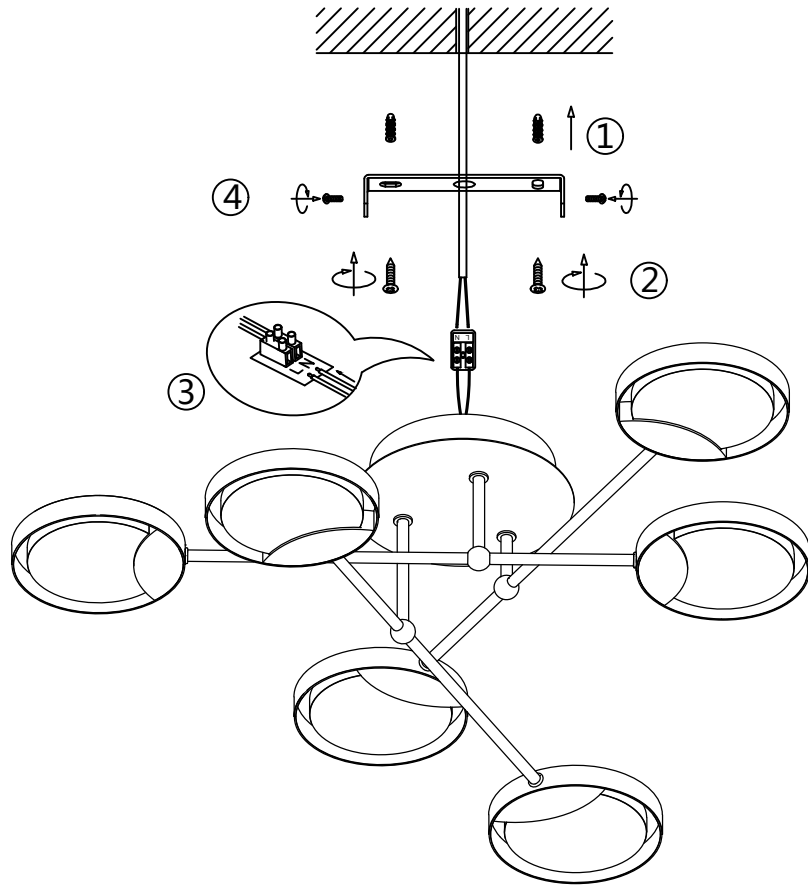

# INSTRUCTION MANUAL

Patrick CL 6 Black  
104516

Overall Sizes:

Ceiling lamp  
incl. LED QL7001105  
6x400 lm Module  
6x4W LED  
220-240V~50Hz  
2700K  
CRI > 80  
50000 h

**FittinQ B.V.**

Smaragdweg 52, 5527 LB Hapert, The Netherlands  
www.qazqa.nl