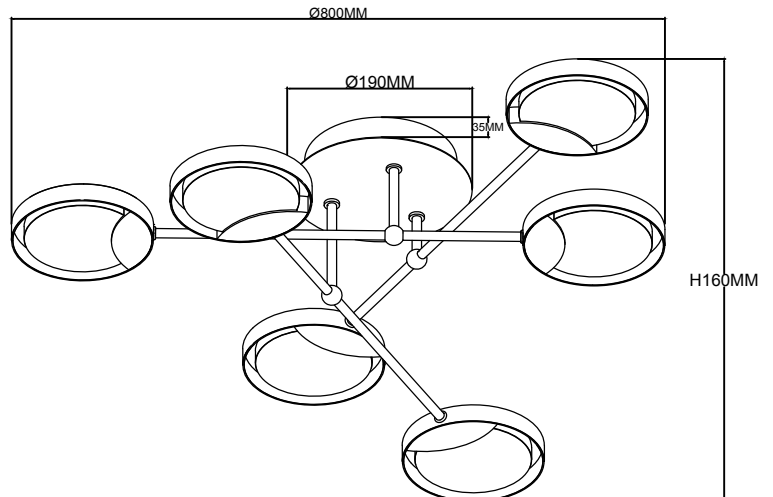

# INSTRUCTION MANUAL

Patrick CL 6 Black  
104516

Overall Sizes:

Ceiling lamp  
incl. LED QL7001105  
6x400 lm Module  
6x4W LED  
220-240V~50Hz  
2700K  
CRI > 80  
50000 h

**FittinQ B.V.**

Smaragdweg 52, 5527 LB Hapert, The Netherlands  
www.qazqa.nl