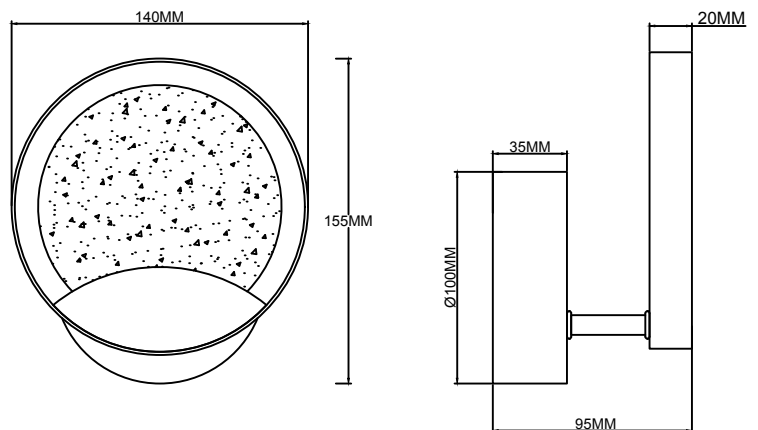

INSTRUCTION MANUAL

Patrick WL 1 Gold
104515

Overall Sizes:

Wall lamp
incl. LED QL7001105
1x400 lm Module
1x4W LED
220-240V~50Hz
2700K
CRI > 80
50000 h

FittinQ B.V.

Smaragdweg 52, 5527 LB Hapert, The Netherlands
www.qazqa.nl

QAZQA

104515

1x4W LED

incl. LED Board: QL7001105

220-240V~50Hz

<p>(DE) Dieses Produkt enthält eine Lichtquelle der Energieeffizienzklasse F (EN) This product contains a light source of energy efficiency class F (FR) Ce produit comprend une source de lumière de classe d'efficacité énergétique F (NL) Dit product bevat een lichtbron van energie-efficiëntieklasse F (PL) Produkt ten zawiera źródło światła o klasie efektywności energetycznej F (NO) Dette produktet inneholder en lyskilde i energieeffektivitetsklasse F (DK) Dette produkt indeholder en lyskilde af energieeffektklasse F (SE) Denna produkt innehåller en ljuskälla i energieffektivitetsklass F (FI) Tämä tuote sisältää energiatehokkuusluokan E valonlähteen (IT) Questo prodotto contiene una sorgente luminosa della classe di efficienza energetica F (ES) Este producto contiene una fuente de luz de la clase de eficiencia energética F (CZ) Tento výrobek obsahuje světelný zdroj třídy energetické účinnosti F (PT) Este produto contém uma fonte de luz da classe de eficiência energética F (GR) Αυτό το προϊόν περιέχει μια φωτεινή πηγή ενεργειακής απόδοσης κλάσης F (SK) Tento výrobok obsahuje zdroj svetla triedy energetickej efektivity F</p>	<p>QR</p> 	<p>EAN</p> <p>8718881128592</p>
--	--	---------------------------------