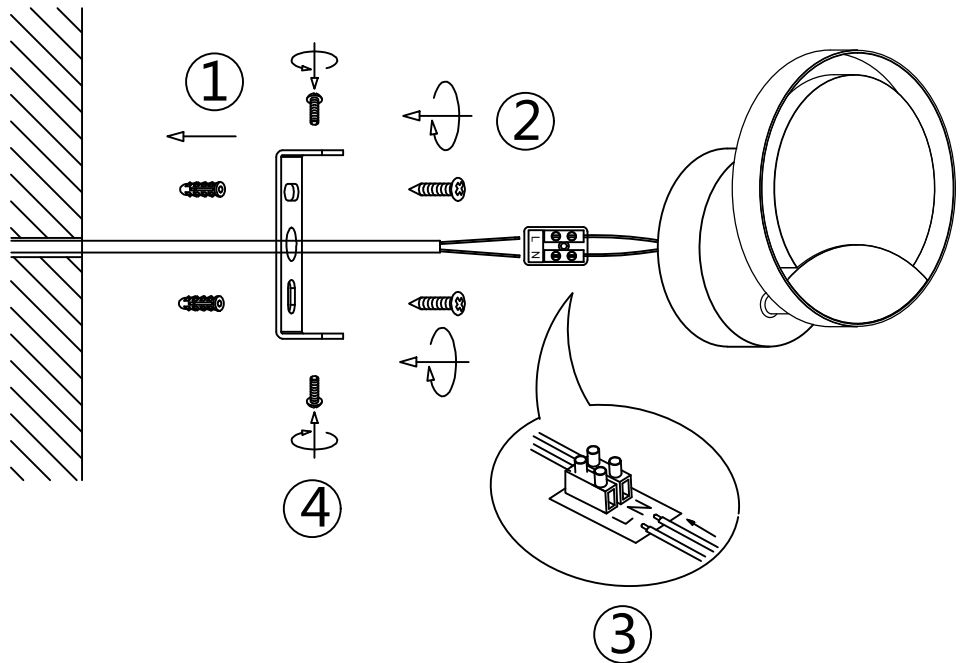

INSTRUCTION MANUAL

Patrick WL 1 Gold
104515

Overall Sizes:

Wall lamp
incl. LED QL7001105
1x400 lm Module
1x4W LED
220-240V~50Hz
2700K
CRI > 80
50000 h

FittinQ B.V.

Smaragdweg 52, 5527 LB Hapert, The Netherlands
www.qazqa.nl

QAZQA

104515

1x4W LED

incl. LED Board: QL7001105

220-240V~50Hz

<p>(DE) Dieses Produkt enthält eine Lichtquelle der Energieeffizienzklasse F (EN) This product contains a light source of energy efficiency class F (FR) Ce produit comprend une source de lumière de classe d'efficacité énergétique F (NL) Dit product bevat een lichtbron van energie-efficiëntieklasse F (PL) Produkt ten zawiera źródło światła o klasie efektywności energetycznej F (NO) Dette produktet inneholder en lyskilde i energieeffektivitetsklasse F (DK) Dette produkt indeholder en lyskilde af energieeffektklasse F (SE) Denna produkt innehåller en ljuskälla i energieffektivitetsklass F (FI) Tämä tuote sisältää energiatehokkuusluokan E valonlähteen (IT) Questo prodotto contiene una sorgente luminosa della classe di efficienza energetica F (ES) Este producto contiene una fuente de luz de la clase de eficiencia energética F (CZ) Tento výrobek obsahuje světelný zdroj třídy energetické účinnosti F (PT) Este produto contém uma fonte de luz da classe de eficiência energética F (GR) Αυτό το προϊόν περιέχει μια φωτεινή πηγή ενεργειακής απόδοσης κλάσης F (SK) Tento výrobok obsahuje zdroj svetla triedy energetickej efektivity F</p>	<p>QR</p> 	<p>EAN</p> <p>8718881128592</p>
--	--	---------------------------------