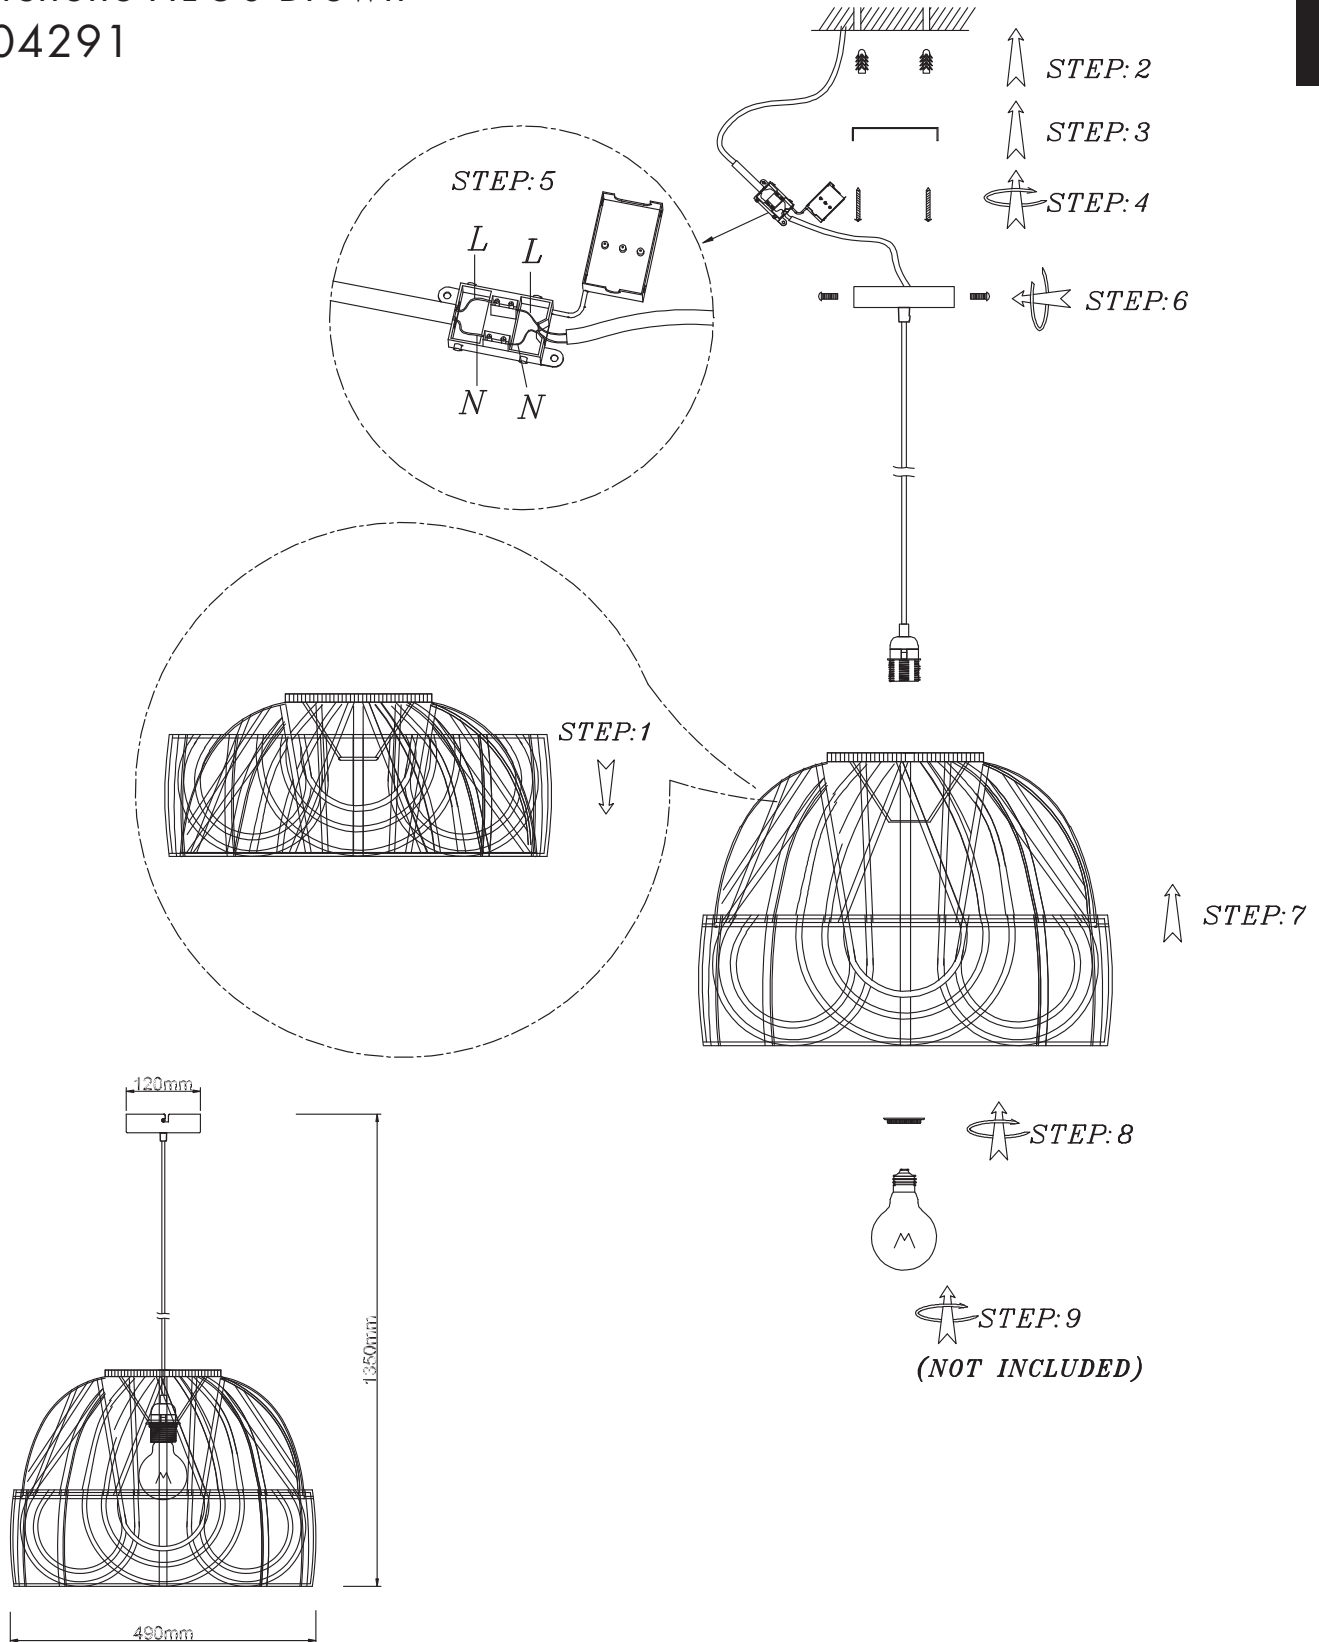

INSTRUCTION MANUAL

Michelle HL 50 Brown
104291

FittinQ B.V.

Smaragdweg 52, 5527 LB Hapert, The Netherlands
www.qazqa.nl

QAZQA