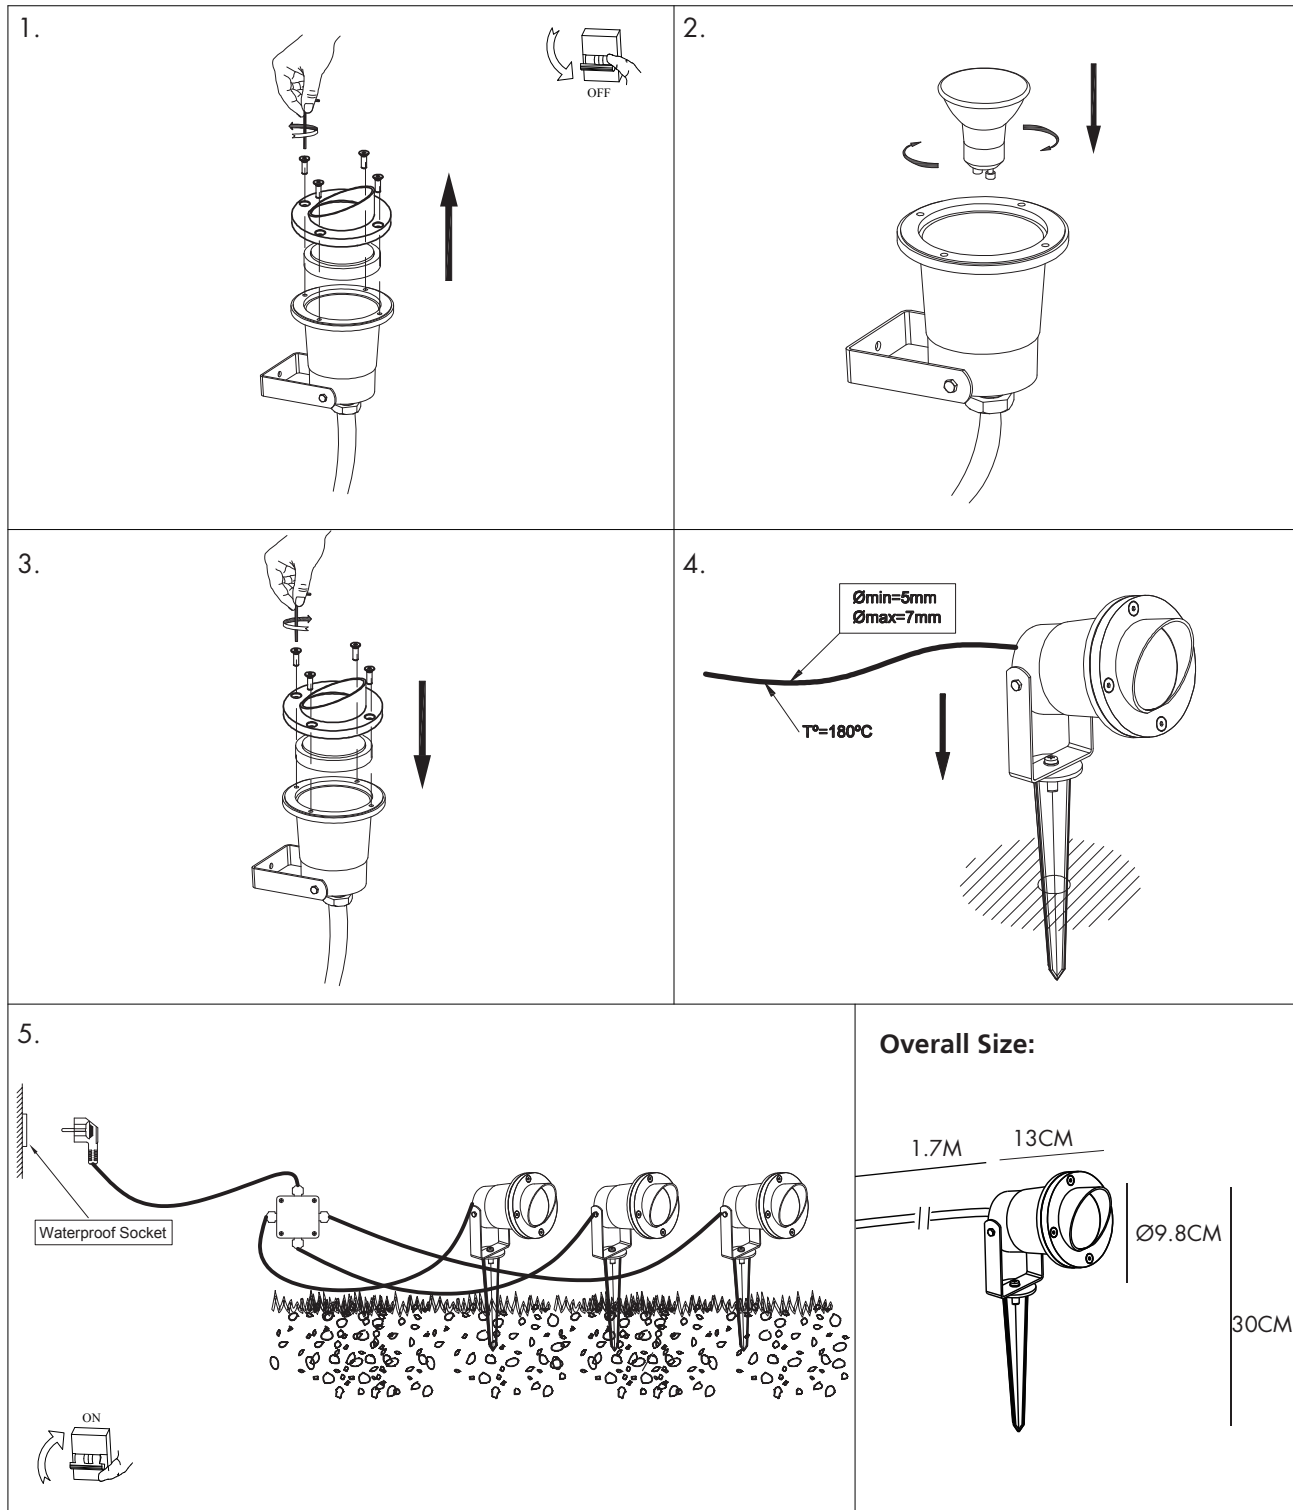

INSTRUCTION MANUAL

Done PS Black Set 3
104088

FittinQ B.V.

Smaragdweg 52, 5527 LB Hapert, The Netherlands
www.qazqa.nl

QAZQA