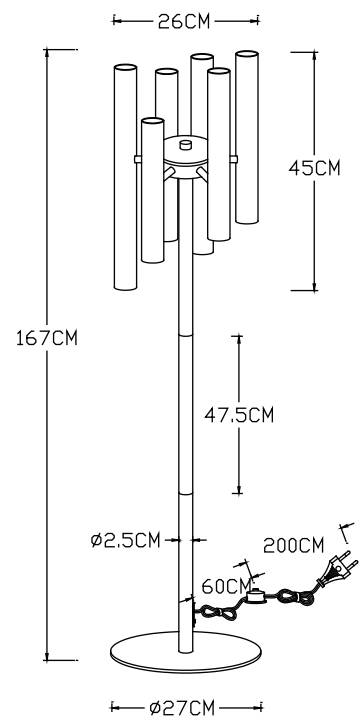

INSTRUCTION MANUAL

Facil FL 12 Black
104039

Overall Sizes :

FittinQ B.V.

Smaragdweg 52, 5527 LB Hapert, The Netherlands
www.qazqa.nl

QAZQA