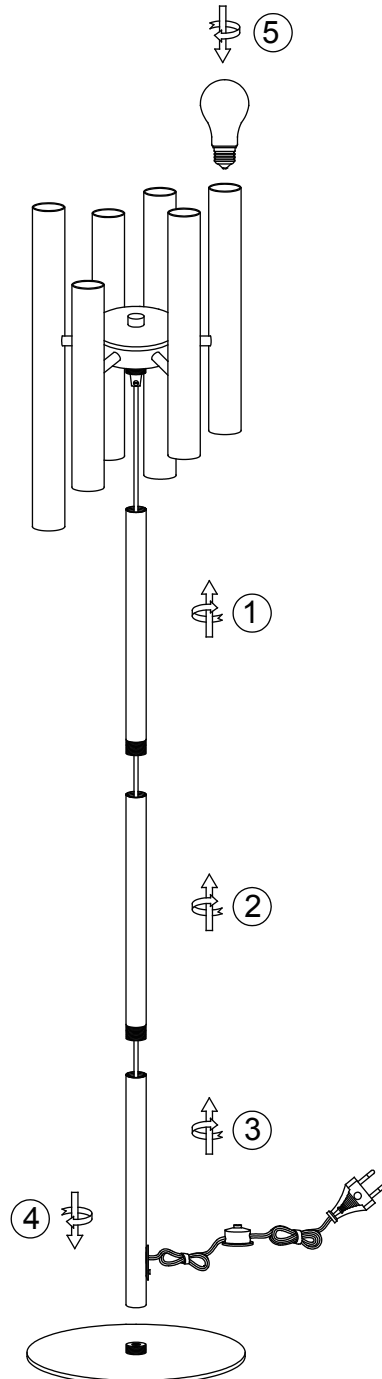

INSTRUCTION MANUAL

Facil FL 12 Black
104039

Overall Sizes :

FittinQ B.V.

Smaragdweg 52, 5527 LB Hapert, The Netherlands
www.qazqa.nl

QAZQA