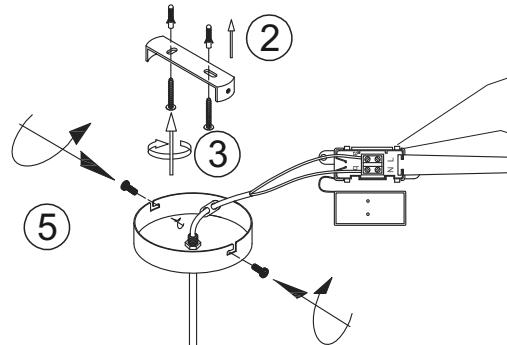

997002

230V/50Hz~

1 x E27 max 60W

2 x

2 x

5

6

7