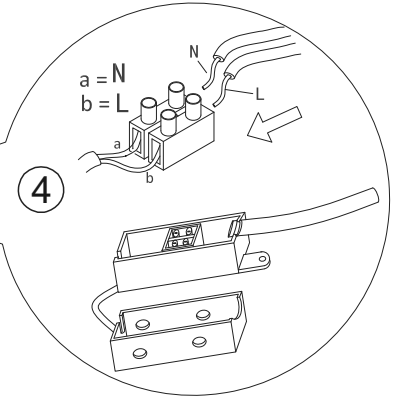

997002

230V/50Hz~

1 x E27 max 60W

2 x

2 x

5

6

7