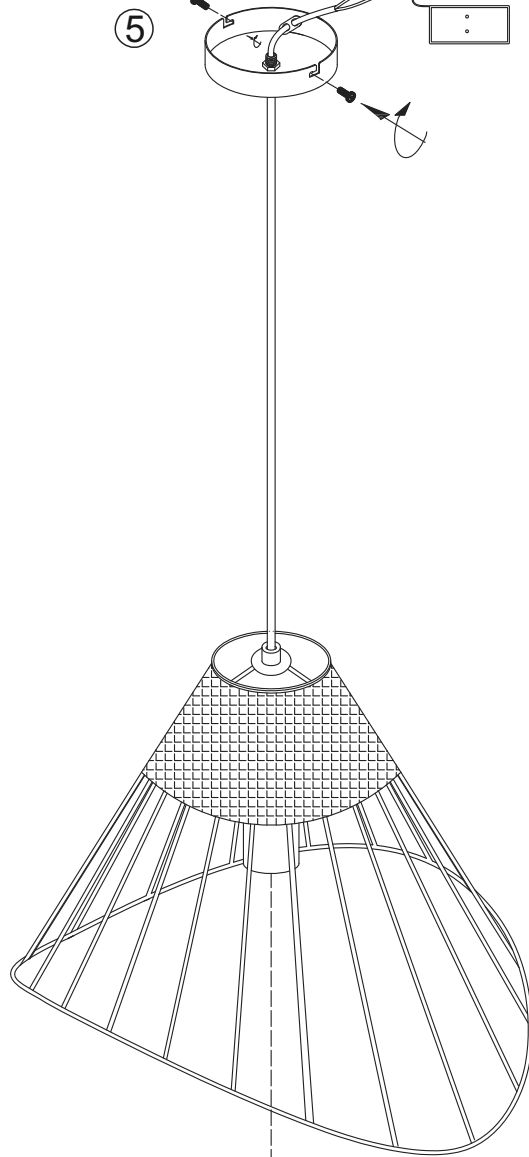

997001

230V / 50Hz~

1x E27 max. 60W

2 x

2 x

①

②

③

⑤

④

⑥

⑦