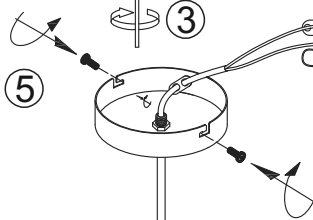

997001

230V / 50Hz~

1x E27 max. 60W

2 x

2 x

①

②

③