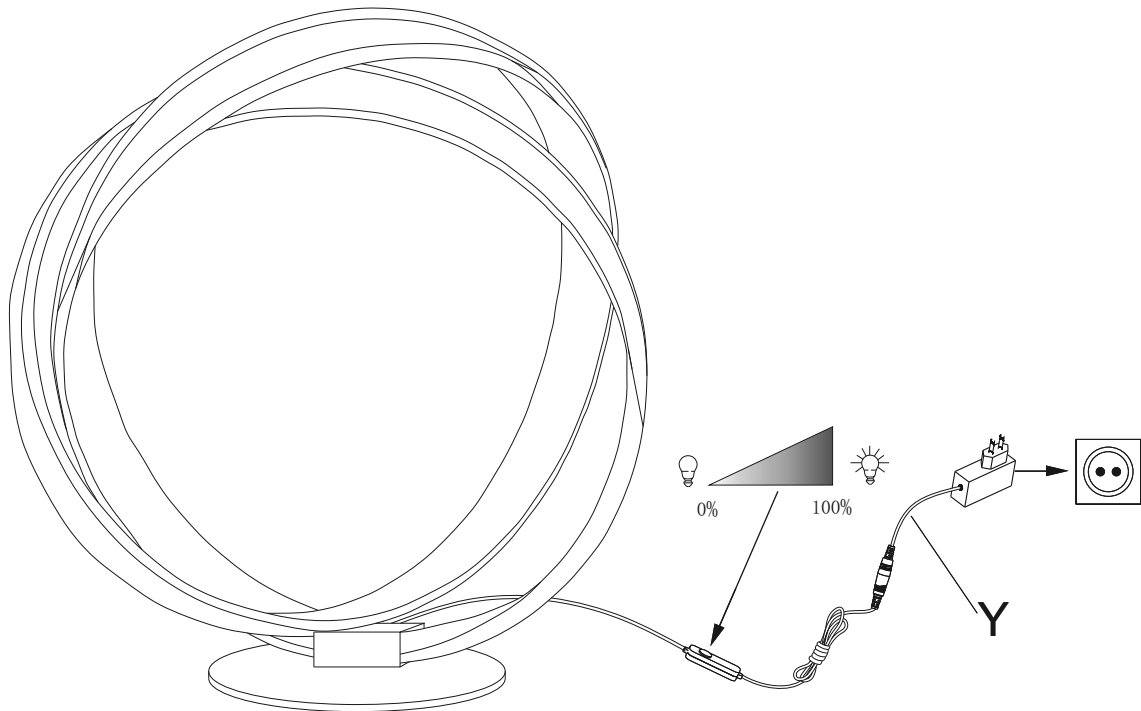

LED

18 W
2.400 lm
20 W
1.120 lm
t
25.000 h
T_k
3.000 K
15.000 x
<0,5 s

832348/832757

230V/50Hz

1xLED-Board 24V DC/18W

12/2018

Paul Neuhaus

Paul Neuhaus GmbH
Olakenweg 36 · 59457 Werl
Germany