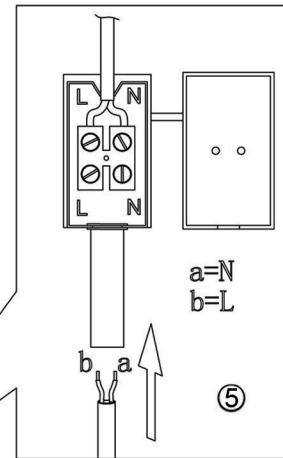

LED

45 W
 4.900 lm
 50 W
 1.650 lm
 t 20.000 h
 T_k 2.700-5.000 K
 15.000 x
 < 0,5 s

t

T_k

835140

230V / 50Hz~

LED

1 x LED-Board 24V DC / 45 W

AAA, 1,5V

Ø6mm

Paul Neuhaus

Paul Neuhaus GmbH
 Olakenweg 36 · 59457 Werl
 Germany