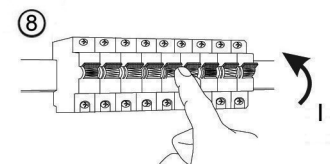

AAA, 1,5V

Ø6mm

Paul Neuhaus

Paul Neuhaus GmbH
 Olakenweg 36 · 59457 Werl
 Germany