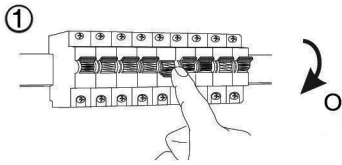

AAA, 1,5V

Ø6mm

Paul Neuhaus

Paul Neuhaus GmbH
 Olakenweg 36 · 59457 Werl
 Germany