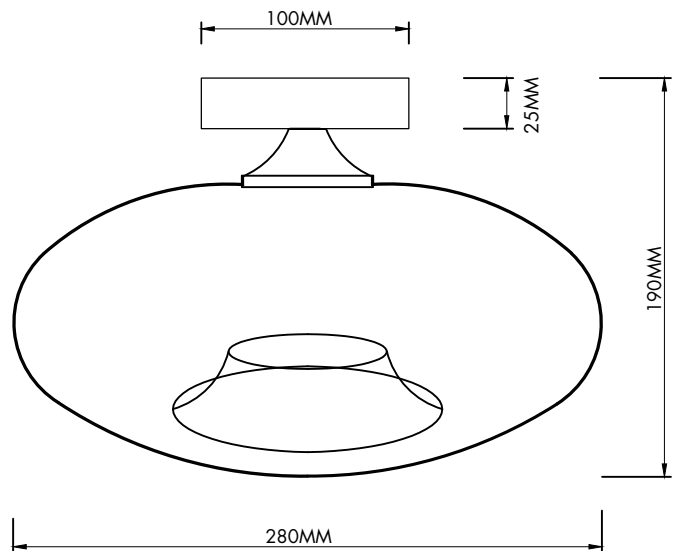

INSTRUCTION MANUAL

Busa CL Black Smoke 103527

Overall Sizes:

FittinQ B.V.

Smaragdweg 52, 5527 LB Hapert, The Netherlands
www.qazqa.nl

QAZQA