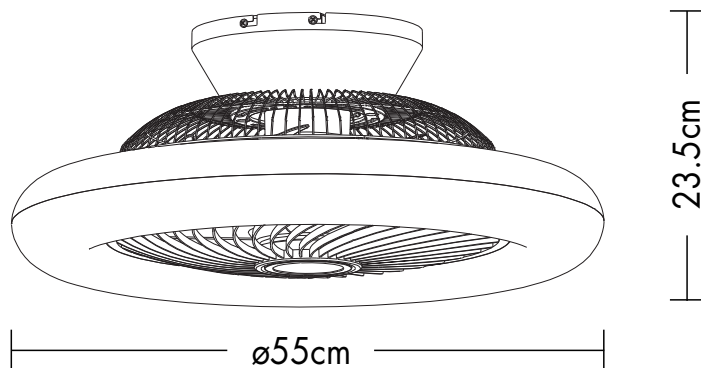

## Clima CL Silver 103507

Ceiling Fan lamp  
incl. LED QL7001008  
3x1450lm Module  
2000lm Lamp  
3x13.5W LED Module  
40W Lamp  
220-240V~50Hz  
3000-6500-4000K  
CRI > 80  
30000 h  
15000 ON/OFF

Overall Sizes:

# 103507

3x13.5W LED

incl. LED Board: QL7001008

220-240V~50Hz

	QR	EAN
<p>(DE) Dieses Produkt enthält eine Lichtquelle der Energieeffizienzklasse F (EN) This product contains a light source of energy efficiency class F (FR) Ce produit comprend une source de lumière de classe d'efficacité énergétique F (NL) Dit product bevat een lichtbron van energie-efficiëntieklasse F (PL) Produkt ten zawiera źródło światła o klasie efektywności energetycznej F (NO) Dette produktet inneholder en lyskilde i energieeffektivitetsklasse F (DK) Dette produkt indeholder en lyskilde af energieeffektklasse F (SE) Denna produkt innehåller en ljuskälla i energieffektivitetsklass F (FI) Tämä tuote sisältää energiatehokkuusluokan F valonlähteen (IT) Questo prodotto contiene una sorgente luminosa della classe di efficienza energetica F (ES) Este producto contiene una fuente de luz de la clase de eficiencia energética F (CZ) Tento výrobek obsahuje světelný zdroj třídy energetické účinnosti F (PT) Este produto contém uma fonte de luz da classe de eficiência energética F (GR) Αυτό το προϊόν περιέχει μια φωτεινή πηγή ενεργειακής απόδοσης κλάσης F (SK) Tento výrobok obsahuje zdroj svetla triedy energetickej efektivity F</p>		871888119088